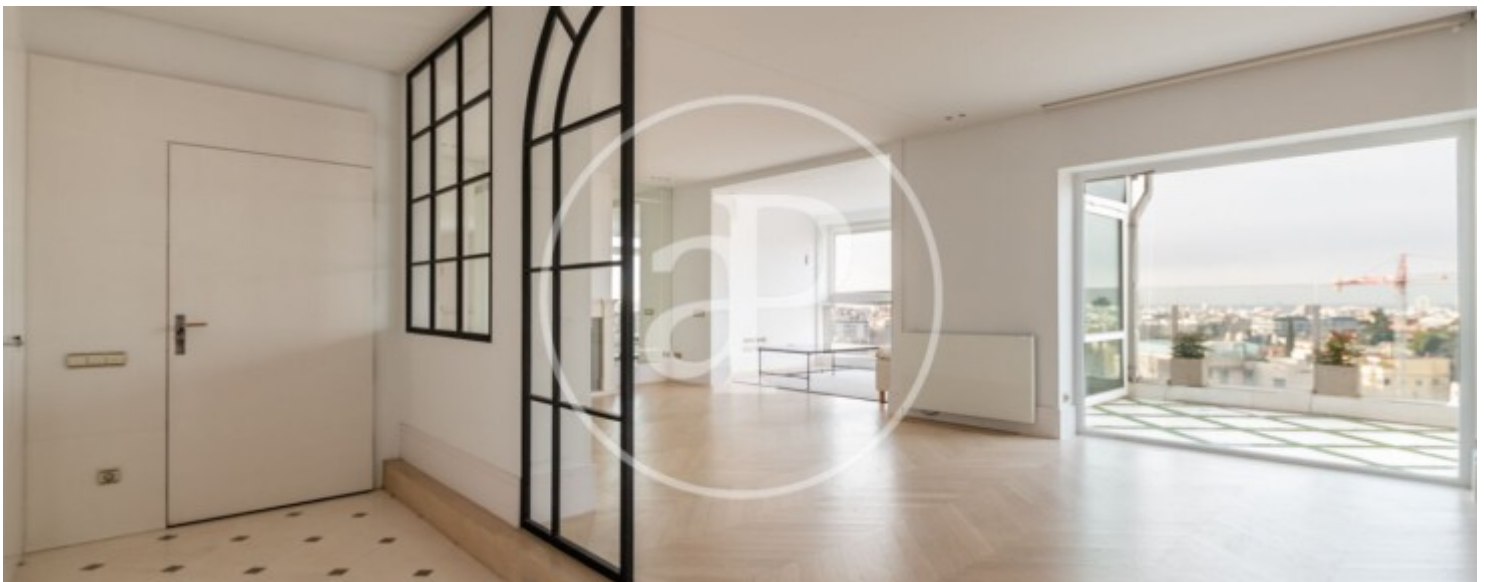

El Viso, Madrid

REF. AM2605084