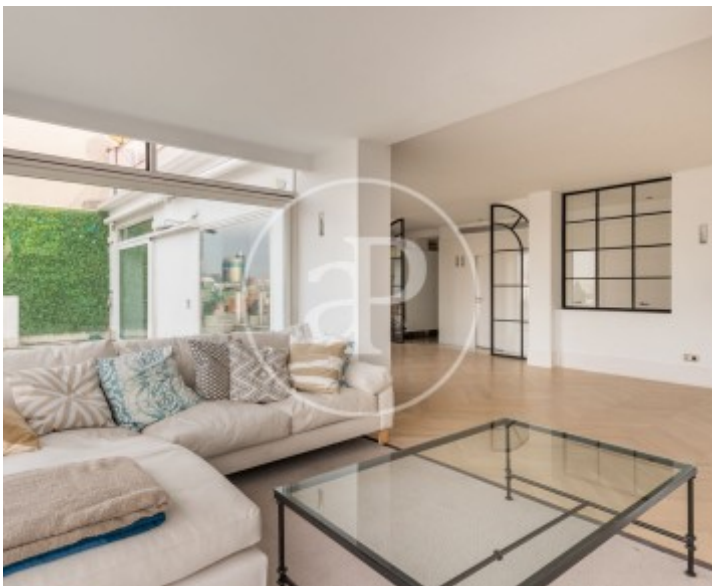

El Viso, Madrid

REF. AM2605084