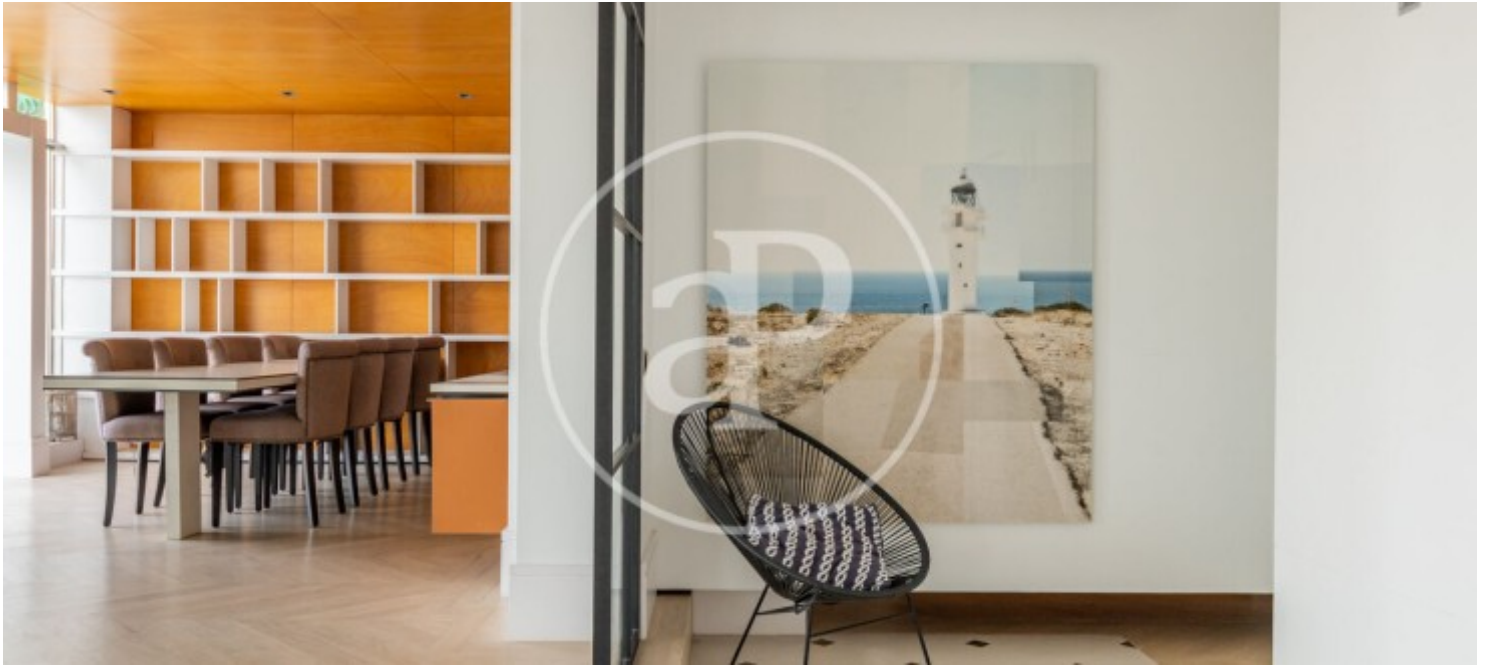

El Viso, Madrid

REF. AM2605084

Les données de chaque propriété ne font pas partie d'une offre ou d'un contrat. Vous ne devez pas considérer les déclarations faites par aProperties, verbalement ou par écrit, concernant la propriété, son état ou sa valeur comme étant exactes ou factuelles. Les photographies ne montrent que certaines parties de la propriété telles qu'elles étaient au moment où elles ont été prises. Les superficies, dimensions et distances fournies sont approximatives et doivent être vérifiées par le client. Les images générées par ordinateur ne sont qu'une indication de l'apparence possible de la propriété et peuvent changer à tout moment. Les informations concernant une propriété sont susceptibles d'être modifiées à tout moment.