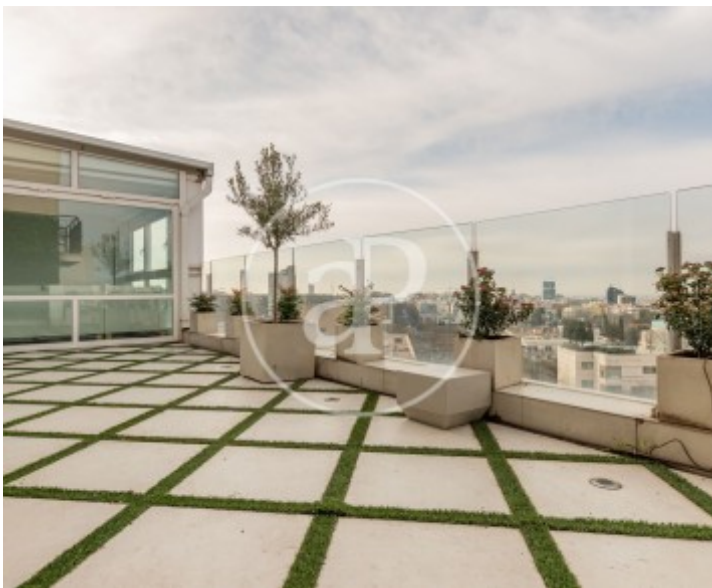

El Viso, Madrid

REF. AM2605084