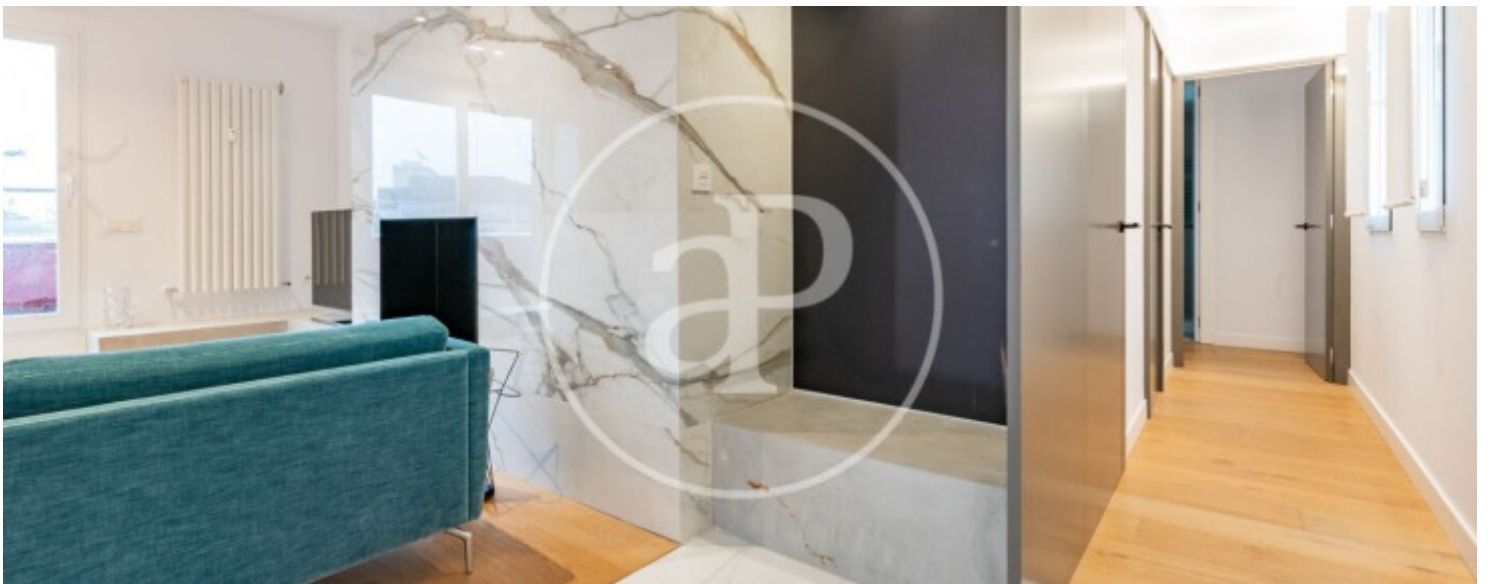

El Viso, Madrid

REF. VM2602050