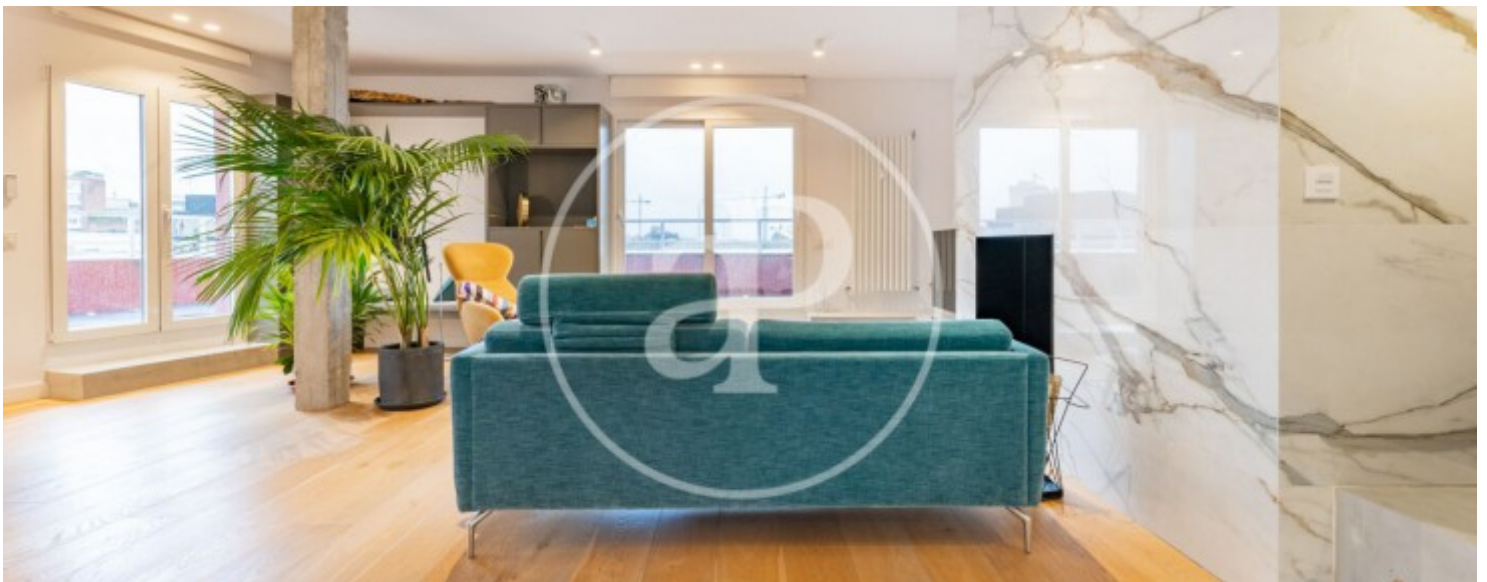

El Viso, Madrid

REF. VM2602050