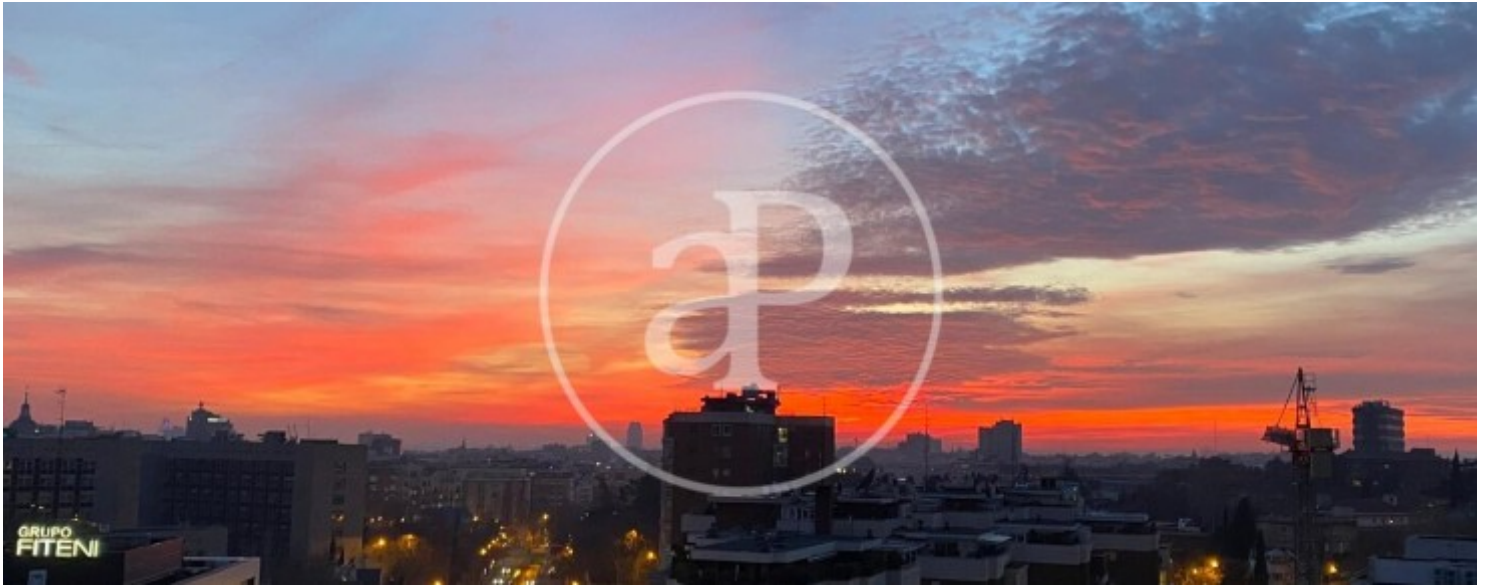

El Viso, Madrid

REF. VM2602050