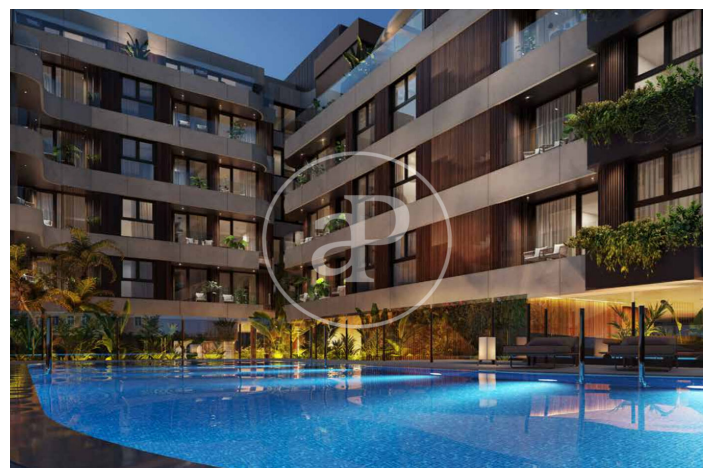

(El Viso)

Ref: ONM2409002