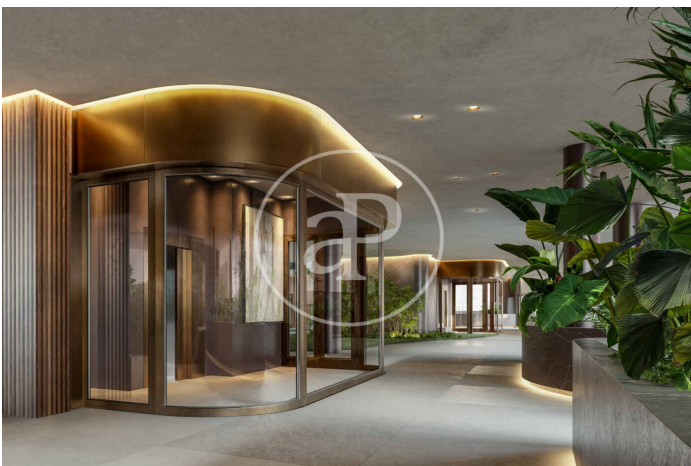

(El Viso)

Ref: ONM2409002

Les données de chaque propriété ne font pas partie d'une offre ou d'un contrat. Vous ne devez pas considérer les déclarations faites par aProperties, verbalement ou par écrit, concernant la propriété, son état ou sa valeur comme étant exactes ou factuelles. Les photographies ne montrent que certaines parties de la propriété telles qu'elles étaient au moment où elles ont été prises. Les superficies, dimensions et distances fournies sont approximatives et doivent être vérifiées par le client. Les images générées par ordinateur ne sont qu'une indication de l'apparence possible de la propriété et peuvent changer à tout moment. Les informations concernant une propriété sont susceptibles d'être modifiées à tout moment.

Pour plus d'informations ou pour planifier un rendez-vous

Tel: 91 800 54 65 apropertiesmadrid@aproperties.es <https://www.aproperties.es>