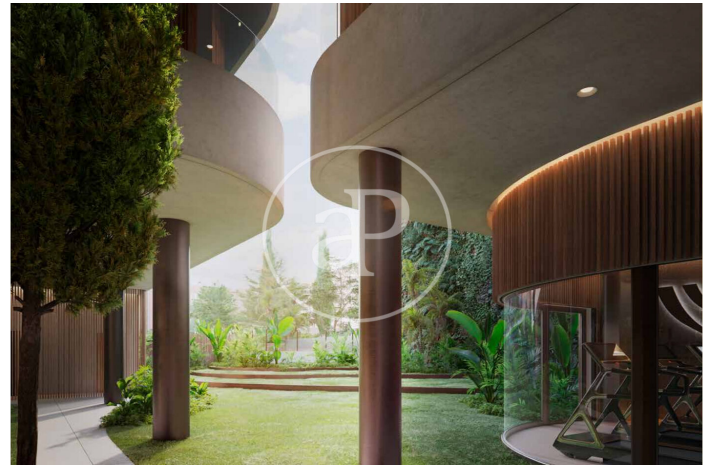

(El Viso)

Ref: ONM2409002

Les données de chaque propriété ne font pas partie d'une offre ou d'un contrat. Vous ne devez pas considérer les déclarations faites par aProperties, verbalement ou par écrit, concernant la propriété, son état ou sa valeur comme étant exactes ou factuelles. Les photographies ne montrent que certaines parties de la propriété telles qu'elles étaient au moment où elles ont été prises. Les superficies, dimensions et distances fournies sont approximatives et doivent être vérifiées par le client. Les images générées par ordinateur ne sont qu'une indication de l'apparence possible de la propriété et peuvent changer à tout moment. Les informations concernant une propriété sont susceptibles d'être modifiées à tout moment.

Pour plus d'informations ou pour planifier un rendez-vous

Tel: 91 800 54 65 apropertiesmadrid@aproperties.es <https://www.aproperties.es>