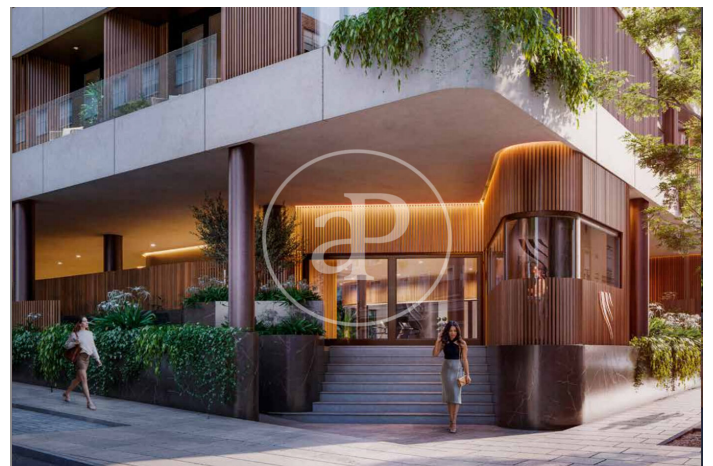

(El Viso)

Ref: ONM2409002

Les données de chaque propriété ne font pas partie d'une offre ou d'un contrat. Vous ne devez pas considérer les déclarations faites par aProperties, verbalement ou par écrit, concernant la propriété, son état ou sa valeur comme étant exactes ou factuelles. Les photographies ne montrent que certaines parties de la propriété telles qu'elles étaient au moment où elles ont été prises. Les superficies, dimensions et distances fournies sont approximatives et doivent être vérifiées par le client. Les images générées par ordinateur ne sont qu'une indication de l'apparence possible de la propriété et peuvent changer à tout moment. Les informations concernant une propriété sont susceptibles d'être modifiées à tout moment.

Pour plus d'informations ou pour planifier un rendez-vous

Tel: 91 800 54 65 apropertiesmadrid@aproperties.es <https://www.aproperties.es>