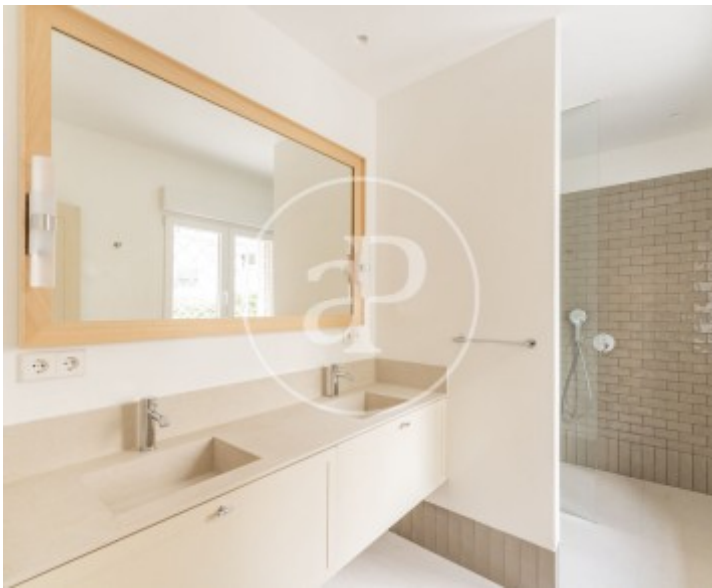

El Viso, Madrid

REF. AM2604016

Les données de chaque propriété ne font pas partie d'une offre ou d'un contrat. Vous ne devez pas considérer les déclarations faites par aProperties, verbalement ou par écrit, concernant la propriété, son état ou sa valeur comme étant exactes ou factuelles. Les photographies ne montrent que certaines parties de la propriété telles qu'elles étaient au moment où elles ont été prises. Les superficies, dimensions et distances fournies sont approximatives et doivent être vérifiées par le client. Les images générées par ordinateur ne sont qu'une indication de l'apparence possible de la propriété et peuvent changer à tout moment. Les informations concernant une propriété sont susceptibles d'être modifiées à tout moment.