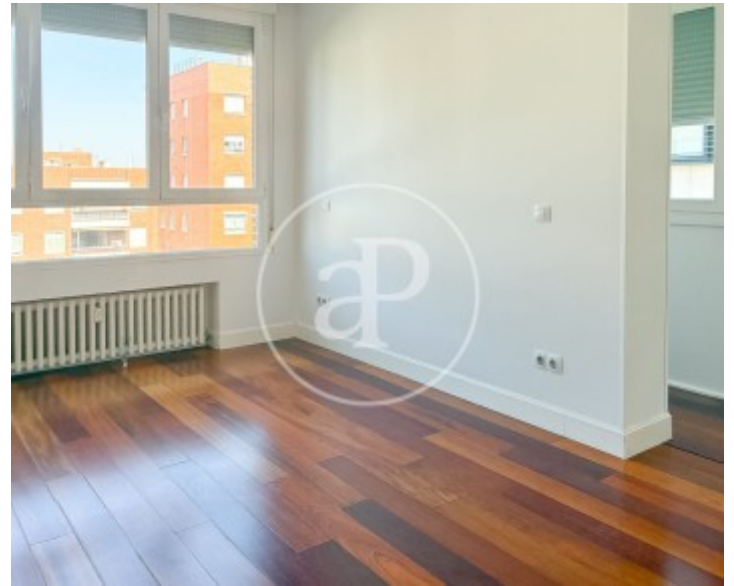

El Viso, Madrid

REF. AM2607035

Les données de chaque propriété ne font pas partie d'une offre ou d'un contrat. Vous ne devez pas considérer les déclarations faites par aProperties, verbalement ou par écrit, concernant la propriété, son état ou sa valeur comme étant exactes ou factuelles. Les photographies ne montrent que certaines parties de la propriété telles qu'elles étaient au moment où elles ont été prises. Les superficies, dimensions et distances fournies sont approximatives et doivent être vérifiées par le client. Les images générées par ordinateur ne sont qu'une indication de l'apparence possible de la propriété et peuvent changer à tout moment. Les informations concernant une propriété sont susceptibles d'être modifiées à tout moment.