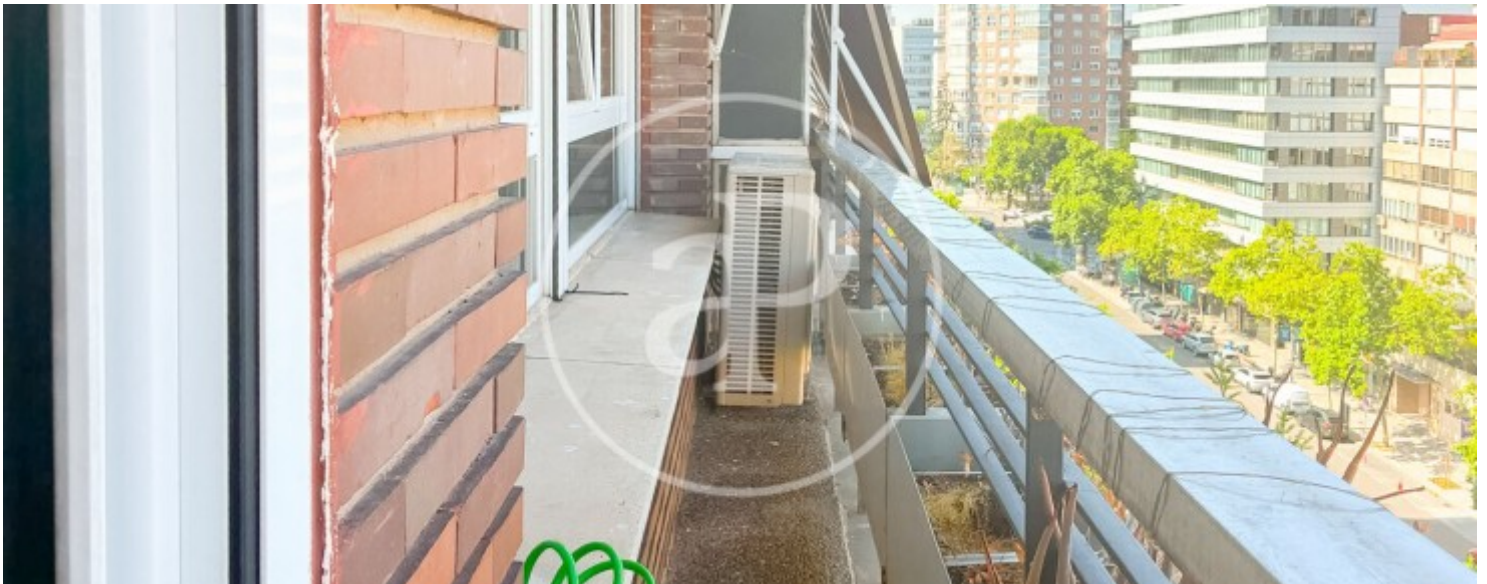

El Viso, Madrid

REF. AM2607035