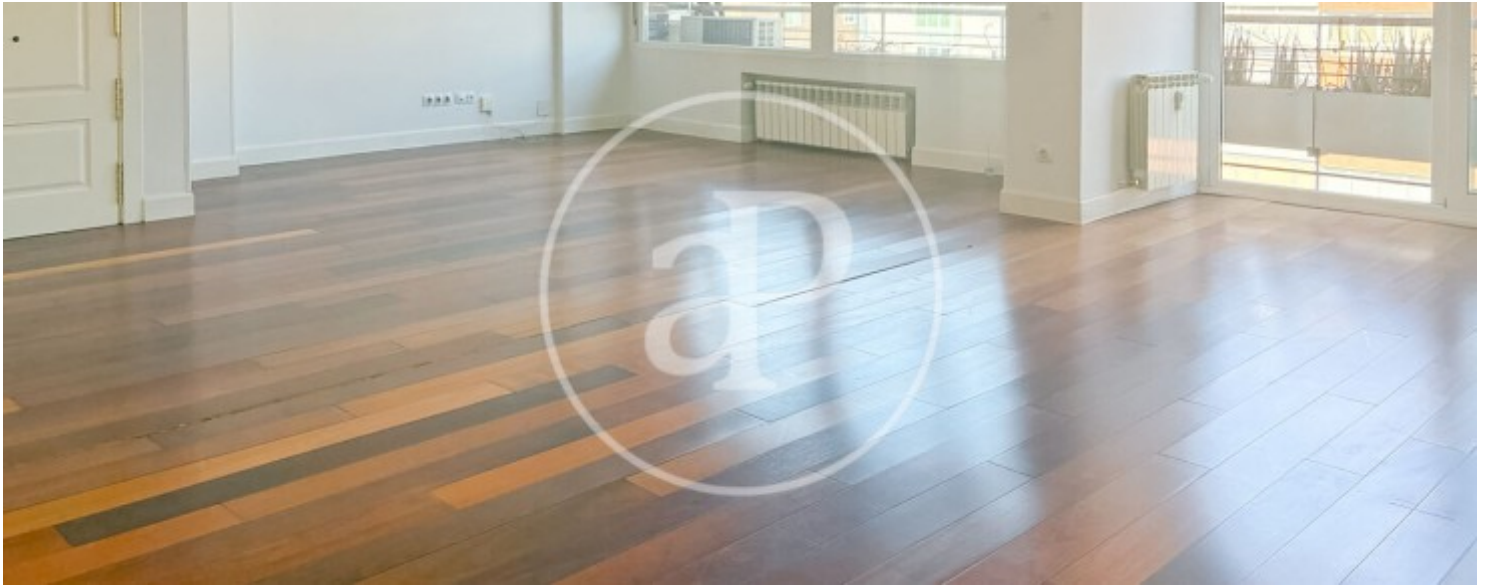

El Viso, Madrid

REF. AM2607035