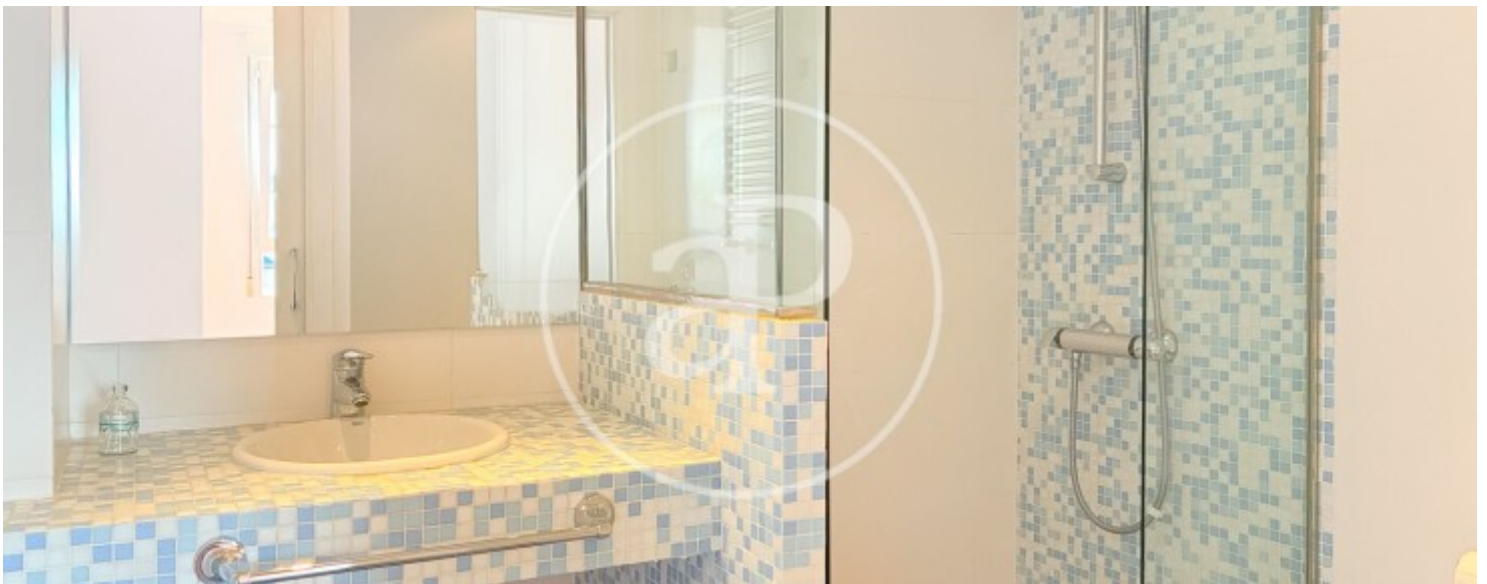

El Viso, Madrid

REF. AM2607035