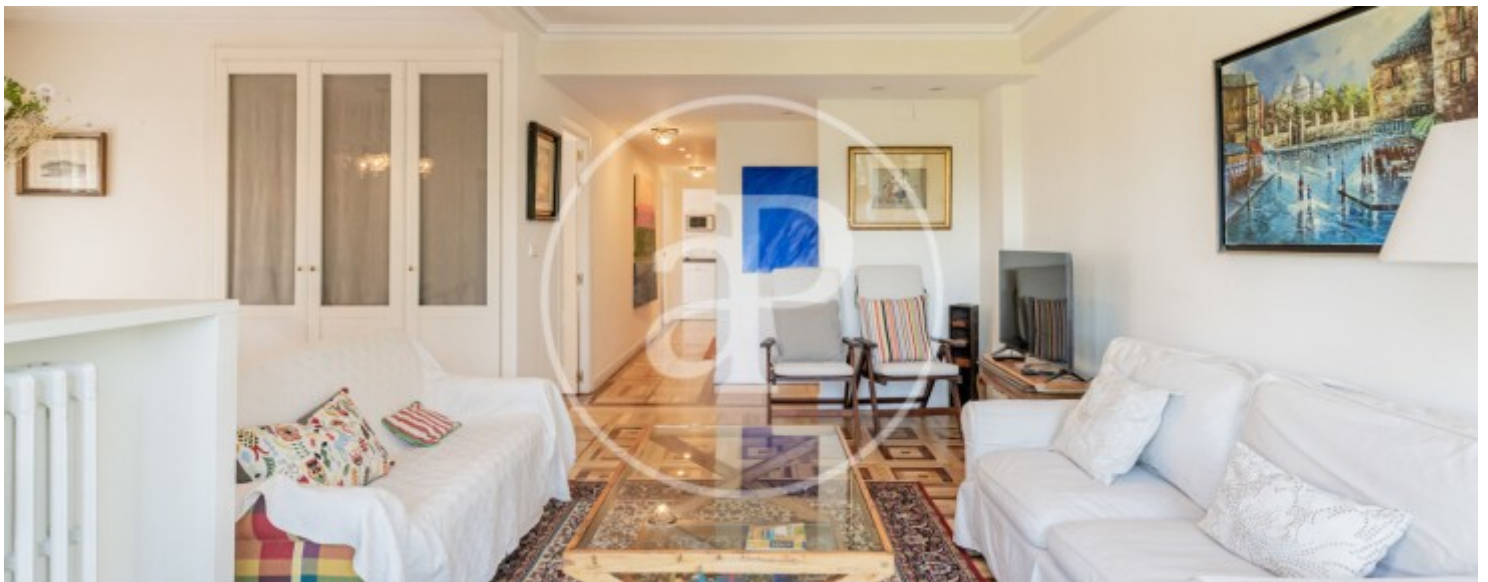

Ciudad Jardín, Madrid

REF. AM2605012