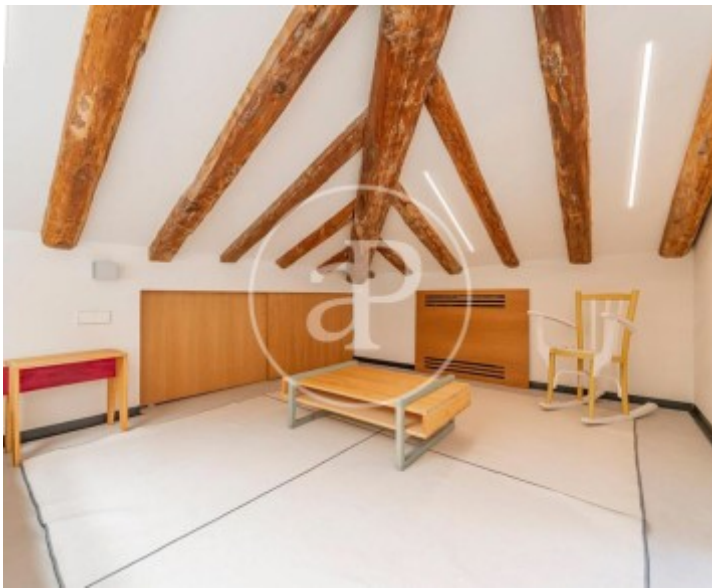

Chueca - Justicia, Madrid

REF. AM2604072

Les données de chaque propriété ne font pas partie d'une offre ou d'un contrat. Vous ne devez pas considérer les déclarations faites par aProperties, verbalement ou par écrit, concernant la propriété, son état ou sa valeur comme étant exactes ou factuelles. Les photographies ne montrent que certaines parties de la propriété telles qu'elles étaient au moment où elles ont été prises. Les superficies, dimensions et distances fournies sont approximatives et doivent être vérifiées par le client. Les images générées par ordinateur ne sont qu'une indication de l'apparence possible de la propriété et peuvent changer à tout moment. Les informations concernant une propriété sont susceptibles d'être modifiées à tout moment.