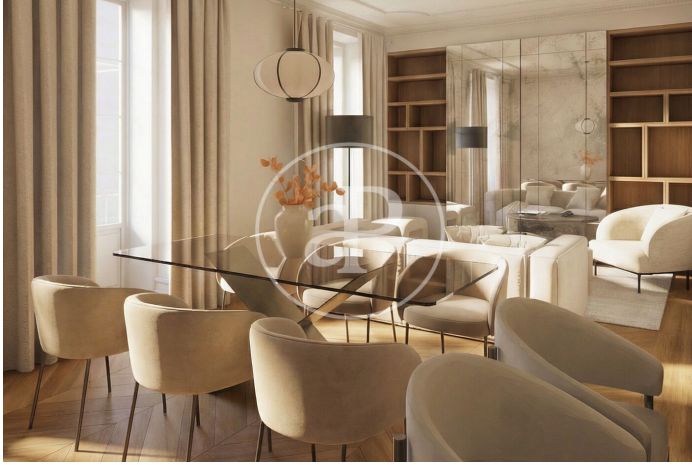

(Chueca - Justicia)

Ref: ONM2605001