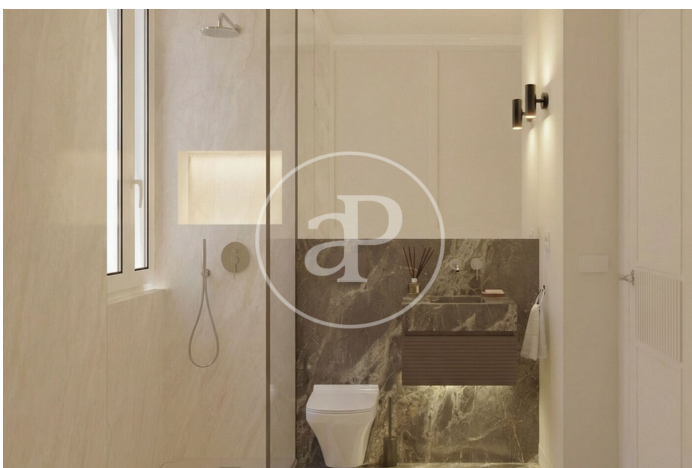

(Chueca - Justicia)

Ref: ONM2605001