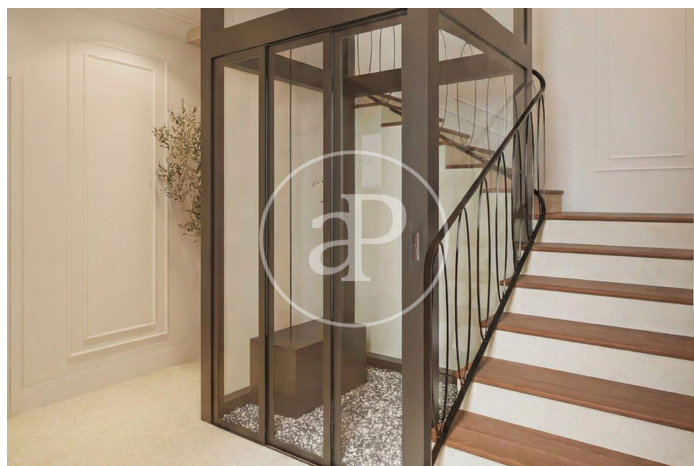

(Chueca - Justicia)

Ref: ONM2605001

Les données de chaque propriété ne font pas partie d'une offre ou d'un contrat. Vous ne devez pas considérer les déclarations faites par aProperties, verbalement ou par écrit, concernant la propriété, son état ou sa valeur comme étant exactes ou factuelles. Les photographies ne montrent que certaines parties de la propriété telles qu'elles étaient au moment où elles ont été prises. Les superficies, dimensions et distances fournies sont approximatives et doivent être vérifiées par le client. Les images générées par ordinateur ne sont qu'une indication de l'apparence possible de la propriété et peuvent changer à tout moment. Les informations concernant une propriété sont susceptibles d'être modifiées à tout moment.

Pour plus d'informations ou pour planifier un rendez-vous

Tel: 91 800 54 65 apropertiesmadrid@aproperties.es <https://www.aproperties.es>