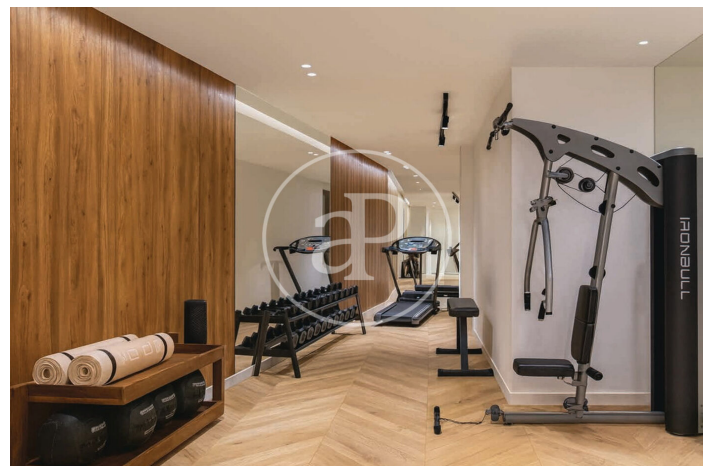

(Chueca - Justicia)

Ref: ONM2605001