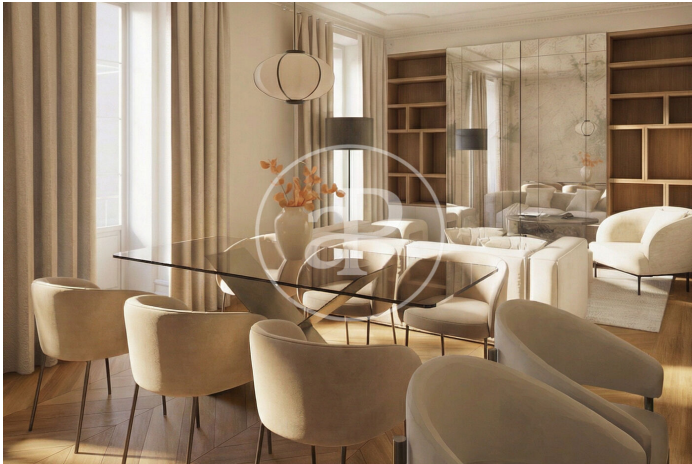

(Chueca - Justicia)

Ref: ONM2605001