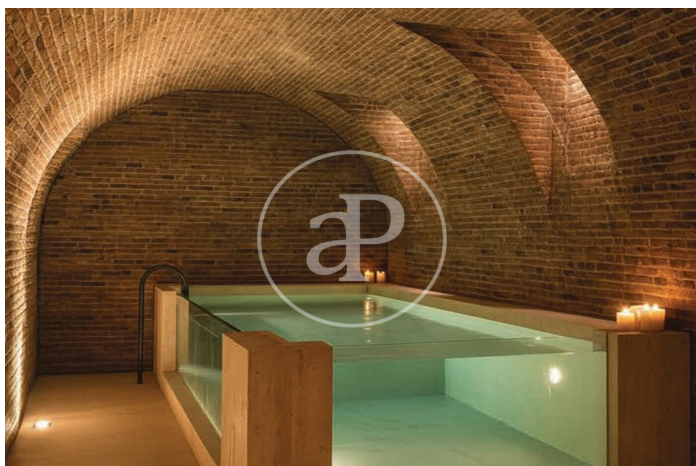

(Chueca - Justicia)

Ref: ONM2605001

Les données de chaque propriété ne font pas partie d'une offre ou d'un contrat. Vous ne devez pas considérer les déclarations faites par aProperties, verbalement ou par écrit, concernant la propriété, son état ou sa valeur comme étant exactes ou factuelles. Les photographies ne montrent que certaines parties de la propriété telles qu'elles étaient au moment où elles ont été prises. Les superficies, dimensions et distances fournies sont approximatives et doivent être vérifiées par le client. Les images générées par ordinateur ne sont qu'une indication de l'apparence possible de la propriété et peuvent changer à tout moment. Les informations concernant une propriété sont susceptibles d'être modifiées à tout moment.

Pour plus d'informations ou pour planifier un rendez-vous

Tel: 91 800 54 65 apropertiesmadrid@aproperties.es <https://www.aproperties.es>