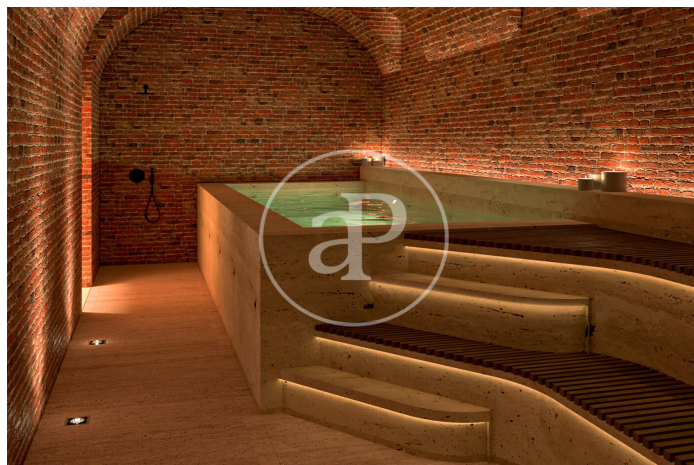

(Chueca - Justicia)

Ref: ONM2605001

Les données de chaque propriété ne font pas partie d'une offre ou d'un contrat. Vous ne devez pas considérer les déclarations faites par aProperties, verbalement ou par écrit, concernant la propriété, son état ou sa valeur comme étant exactes ou factuelles. Les photographies ne montrent que certaines parties de la propriété telles qu'elles étaient au moment où elles ont été prises. Les superficies, dimensions et distances fournies sont approximatives et doivent être vérifiées par le client. Les images générées par ordinateur ne sont qu'une indication de l'apparence possible de la propriété et peuvent changer à tout moment. Les informations concernant une propriété sont susceptibles d'être modifiées à tout moment.

Pour plus d'informations ou pour planifier un rendez-vous

Tel: 91 800 54 65 apropertiesmadrid@aproperties.es <https://www.aproperties.es>