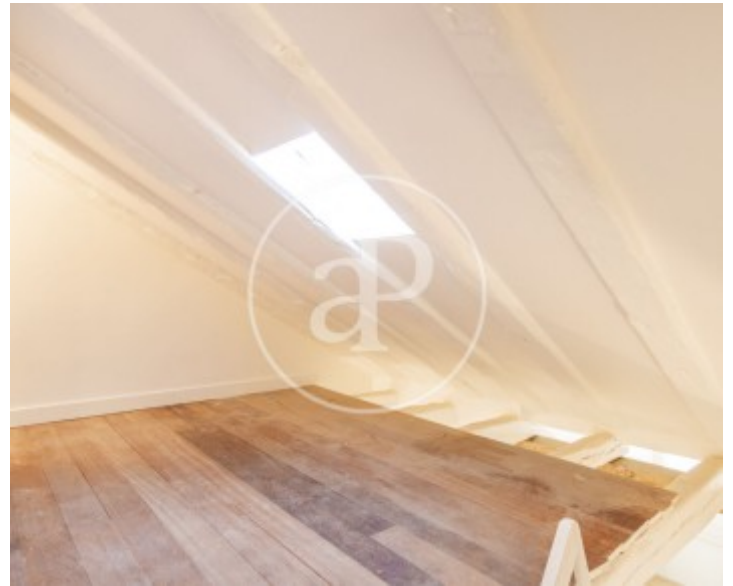

Chueca - Justicia, Madrid

REF. AM2507047

Les données de chaque propriété ne font pas partie d'une offre ou d'un contrat. Vous ne devez pas considérer les déclarations faites par aProperties, verbalement ou par écrit, concernant la propriété, son état ou sa valeur comme étant exactes ou factuelles. Les photographies ne montrent que certaines parties de la propriété telles qu'elles étaient au moment où elles ont été prises. Les superficies, dimensions et distances fournies sont approximatives et doivent être vérifiées par le client. Les images générées par ordinateur ne sont qu'une indication de l'apparence possible de la propriété et peuvent changer à tout moment. Les informations concernant une propriété sont susceptibles d'être modifiées à tout moment.