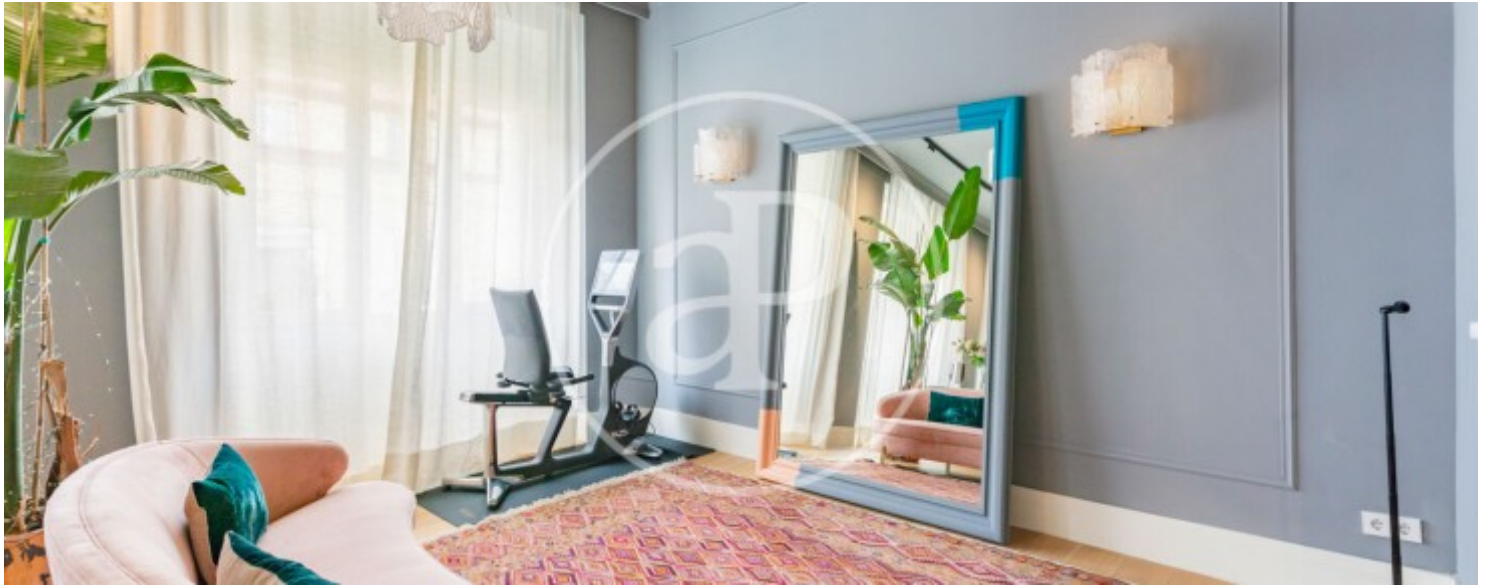

Chueca - Justicia, Madrid

REF. AM2606046