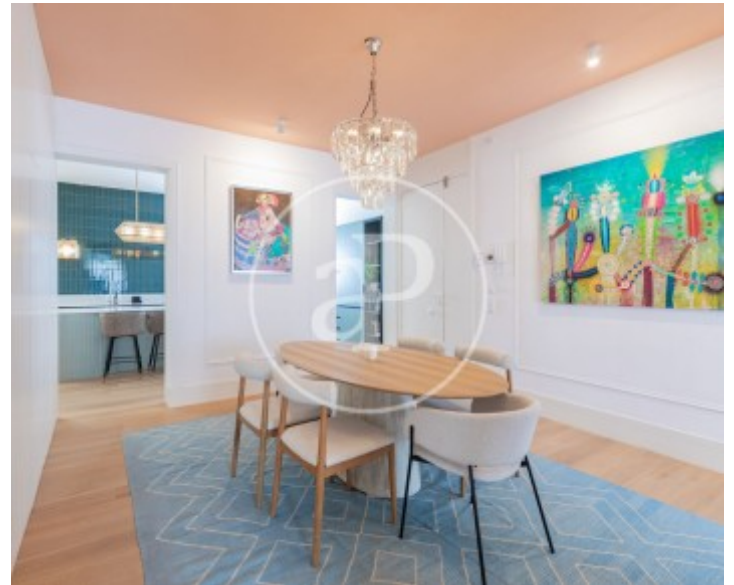

Chueca - Justicia, Madrid

REF. AM2606046