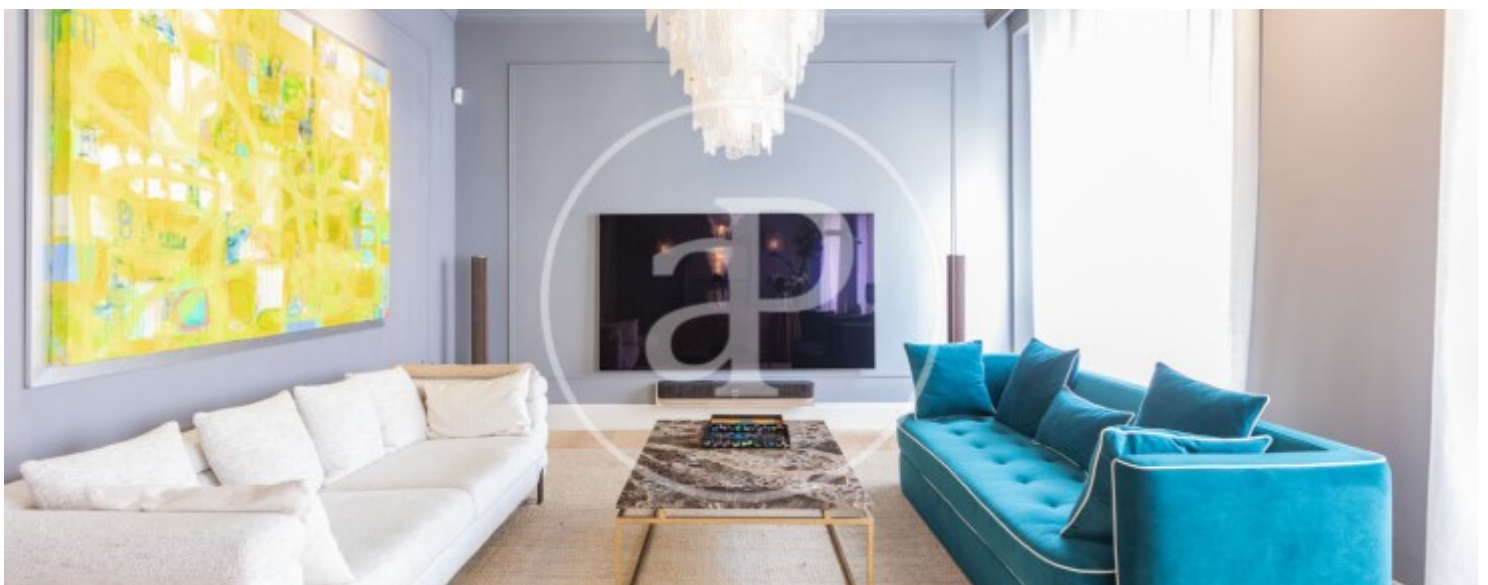

Chueca - Justicia, Madrid

REF. AM2606046