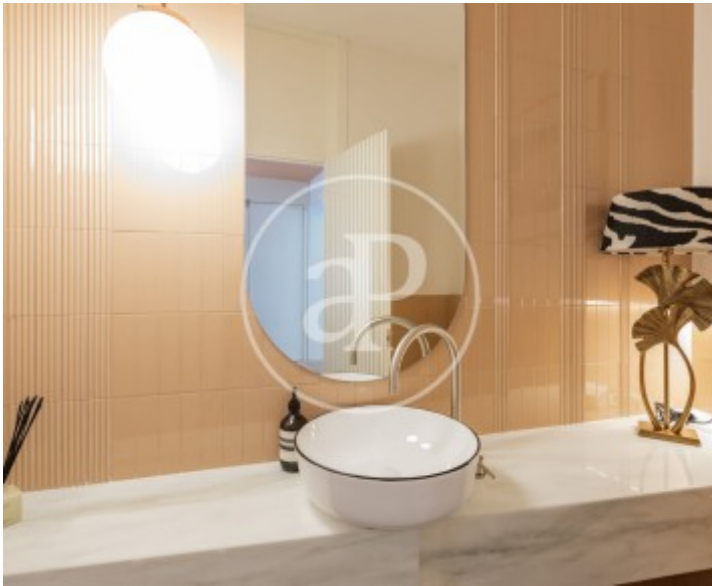

Chueca - Justicia, Madrid

REF. AM2606046

Les données de chaque propriété ne font pas partie d'une offre ou d'un contrat. Vous ne devez pas considérer les déclarations faites par aProperties, verbalement ou par écrit, concernant la propriété, son état ou sa valeur comme étant exactes ou factuelles. Les photographies ne montrent que certaines parties de la propriété telles qu'elles étaient au moment où elles ont été prises. Les superficies, dimensions et distances fournies sont approximatives et doivent être vérifiées par le client. Les images générées par ordinateur ne sont qu'une indication de l'apparence possible de la propriété et peuvent changer à tout moment. Les informations concernant une propriété sont susceptibles d'être modifiées à tout moment.