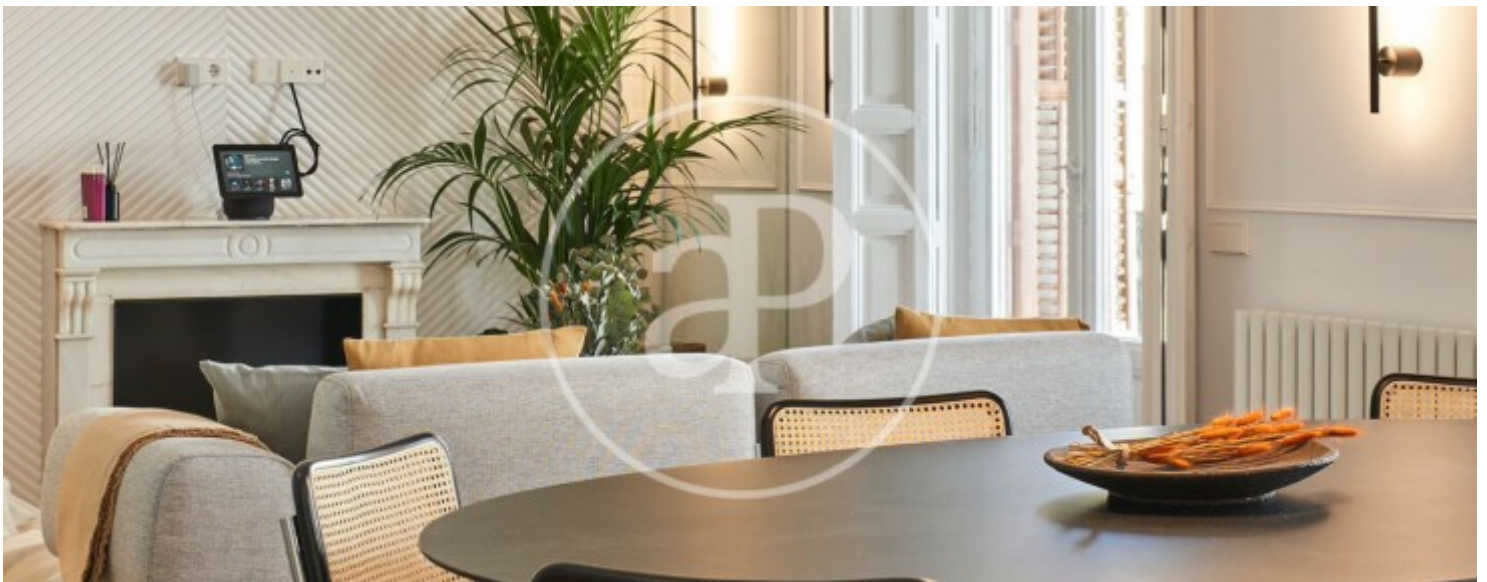

Chueca - Justicia, Madrid

REF. AM2605031