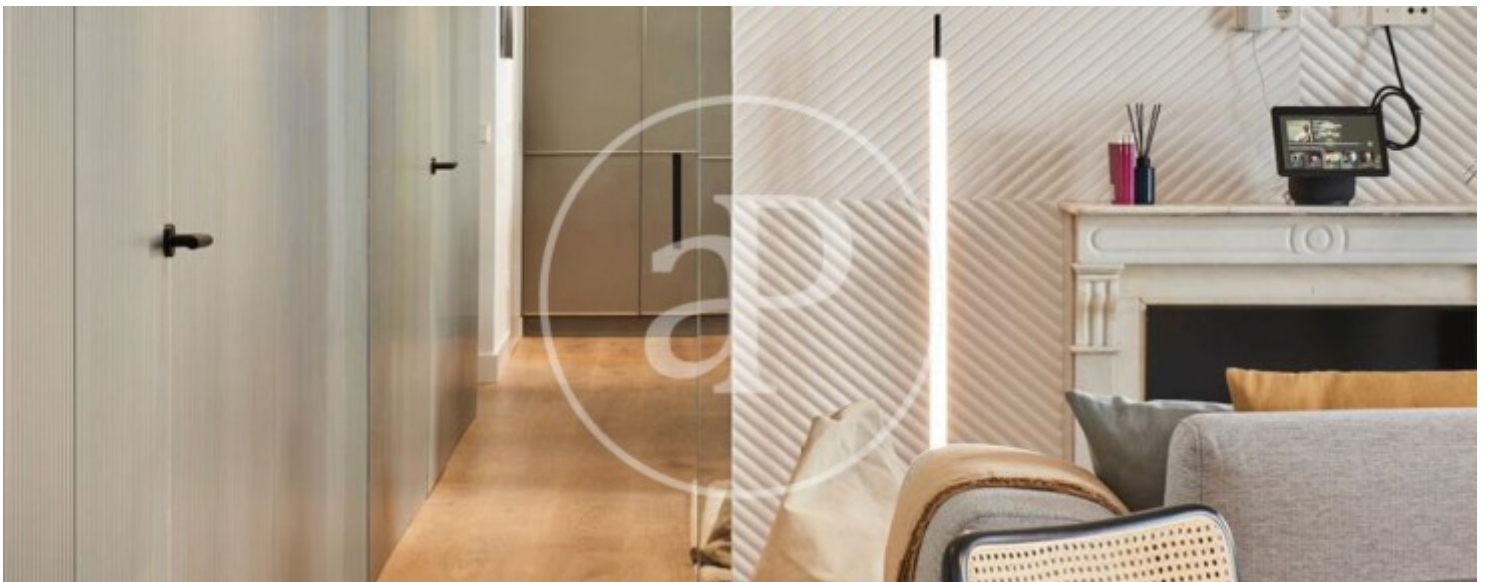

Chueca - Justicia, Madrid

REF. AM2605031