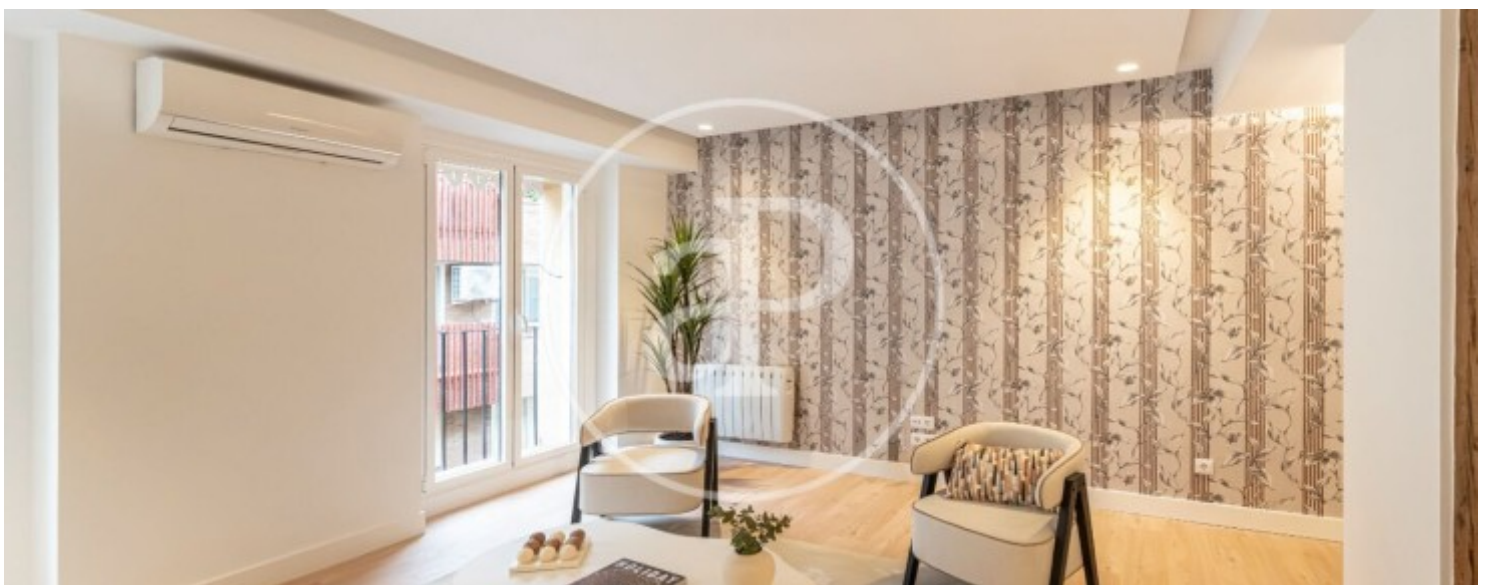

Chueca - Justicia, Madrid

REF. VM2510110