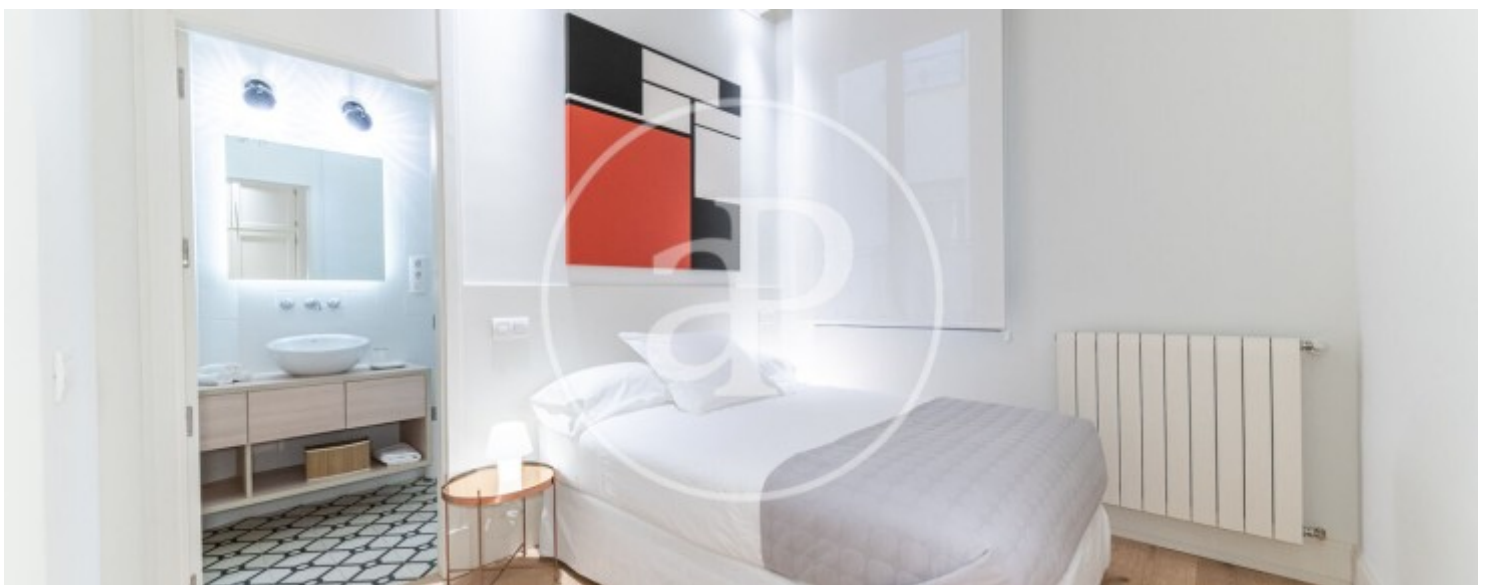

Chueca - Justicia, Madrid

REF. AM2606051