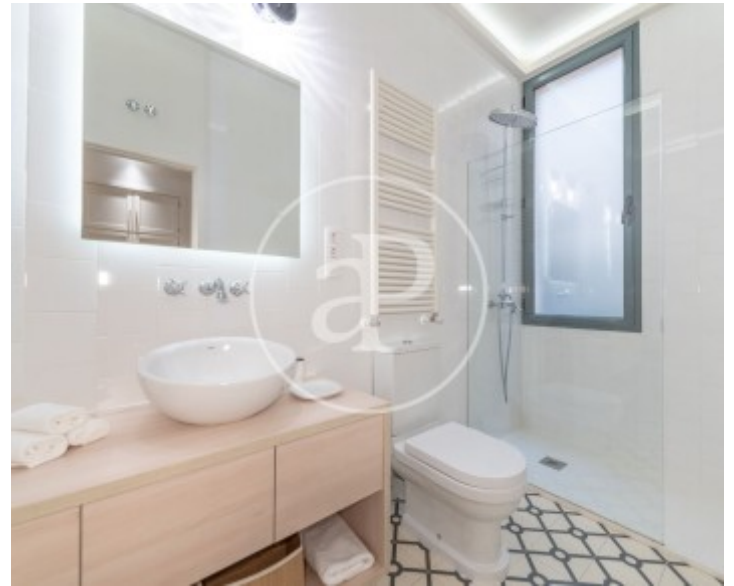

Chueca - Justicia, Madrid

REF. AM2606051

Les données de chaque propriété ne font pas partie d'une offre ou d'un contrat. Vous ne devez pas considérer les déclarations faites par aProperties, verbalement ou par écrit, concernant la propriété, son état ou sa valeur comme étant exactes ou factuelles. Les photographies ne montrent que certaines parties de la propriété telles qu'elles étaient au moment où elles ont été prises. Les superficies, dimensions et distances fournies sont approximatives et doivent être vérifiées par le client. Les images générées par ordinateur ne sont qu'une indication de l'apparence possible de la propriété et peuvent changer à tout moment. Les informations concernant une propriété sont susceptibles d'être modifiées à tout moment.