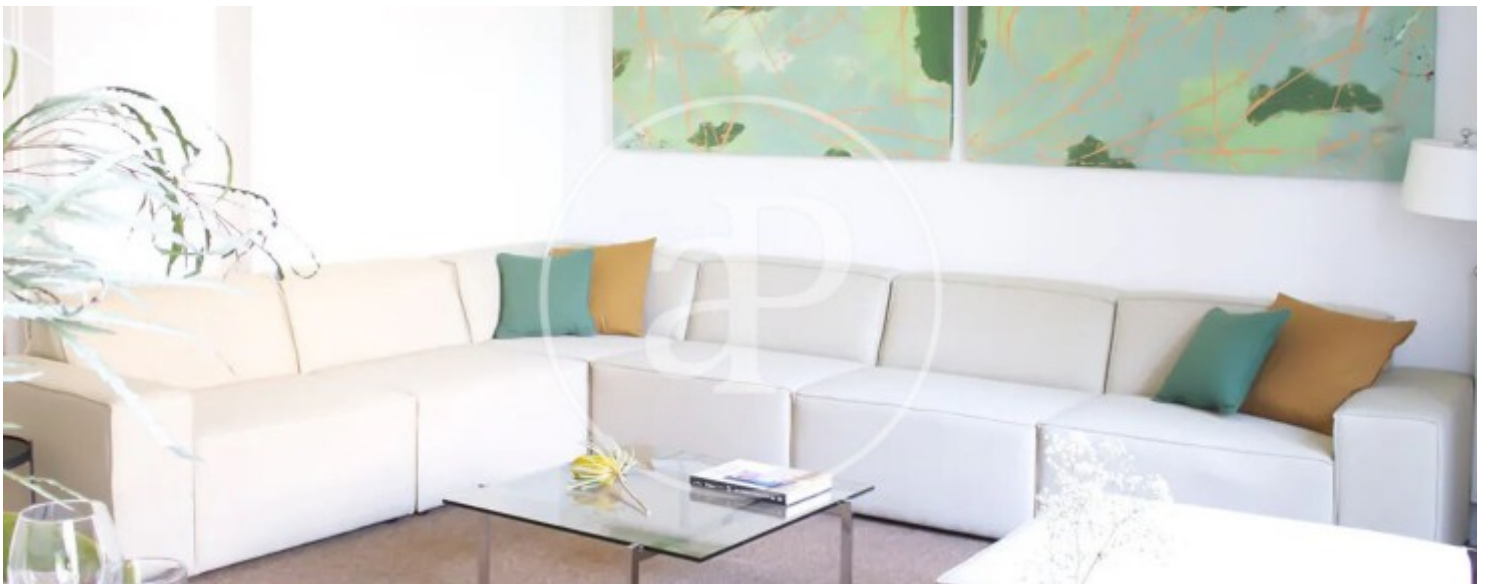

Chueca - Justicia, Madrid

REF. AM2601014