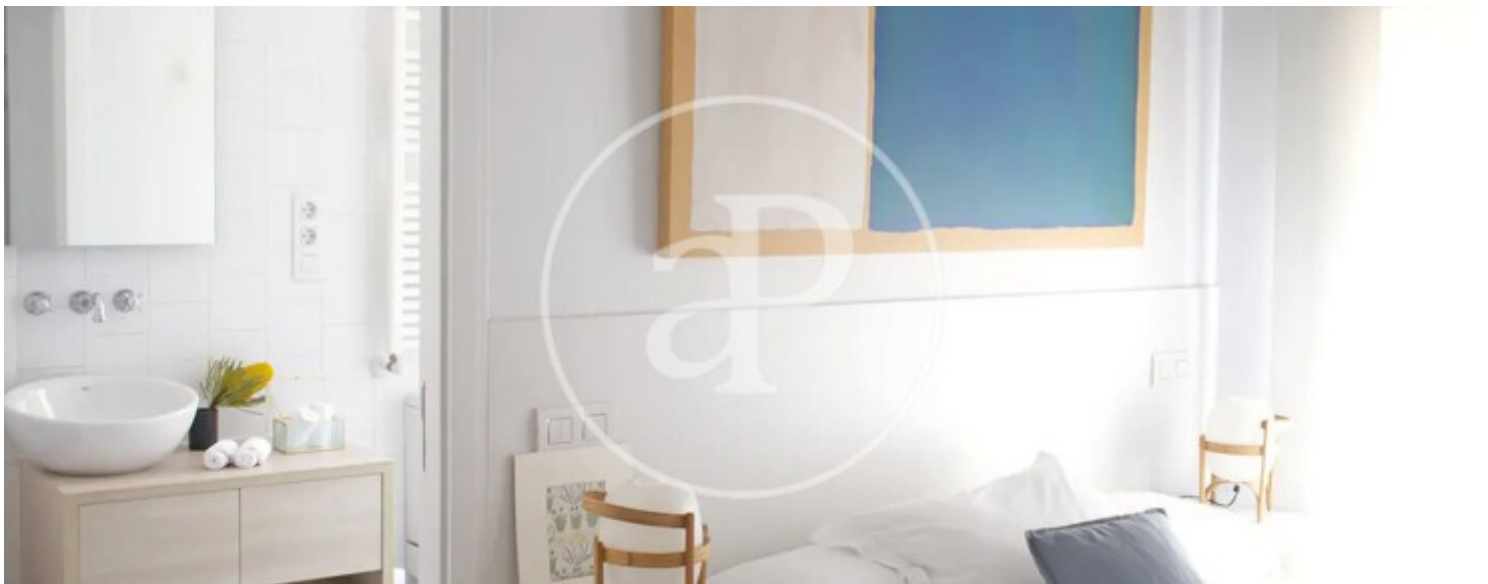

Chueca - Justicia, Madrid

REF. AM2601014