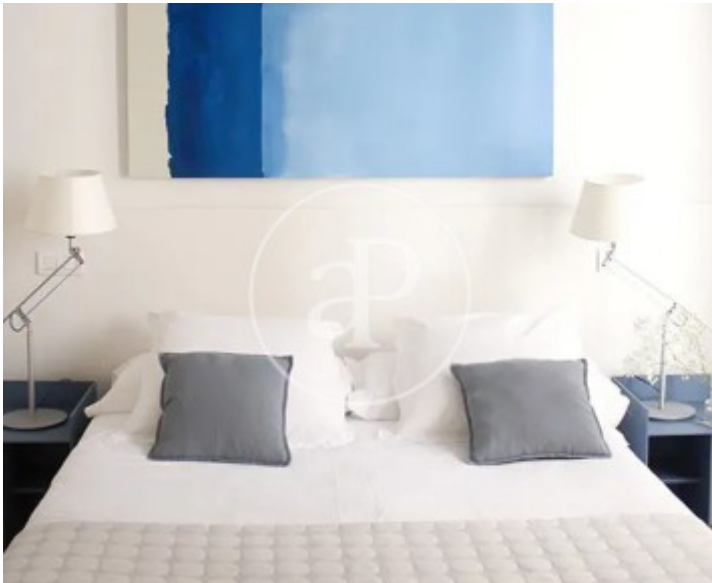

Chueca - Justicia, Madrid

REF. AM2601014

Les données de chaque propriété ne font pas partie d'une offre ou d'un contrat. Vous ne devez pas considérer les déclarations faites par aProperties, verbalement ou par écrit, concernant la propriété, son état ou sa valeur comme étant exactes ou factuelles. Les photographies ne montrent que certaines parties de la propriété telles qu'elles étaient au moment où elles ont été prises. Les superficies, dimensions et distances fournies sont approximatives et doivent être vérifiées par le client. Les images générées par ordinateur ne sont qu'une indication de l'apparence possible de la propriété et peuvent changer à tout moment. Les informations concernant une propriété sont susceptibles d'être modifiées à tout moment.