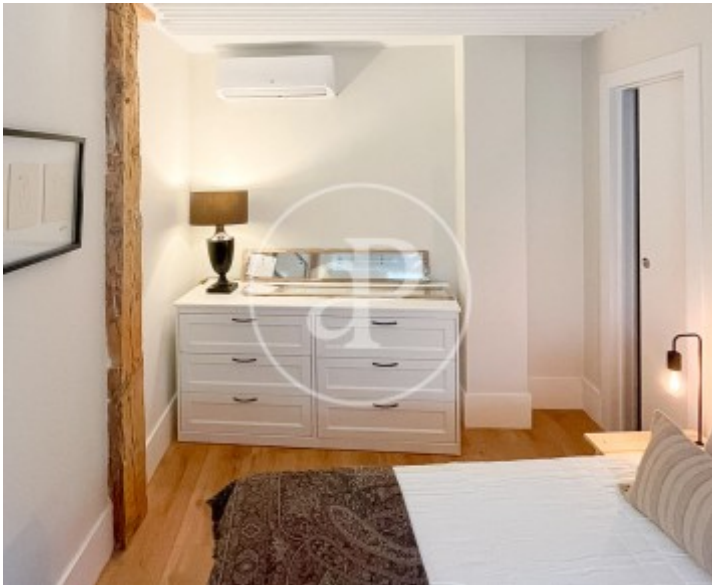

Chueca - Justicia, Madrid

REF. AM2606107