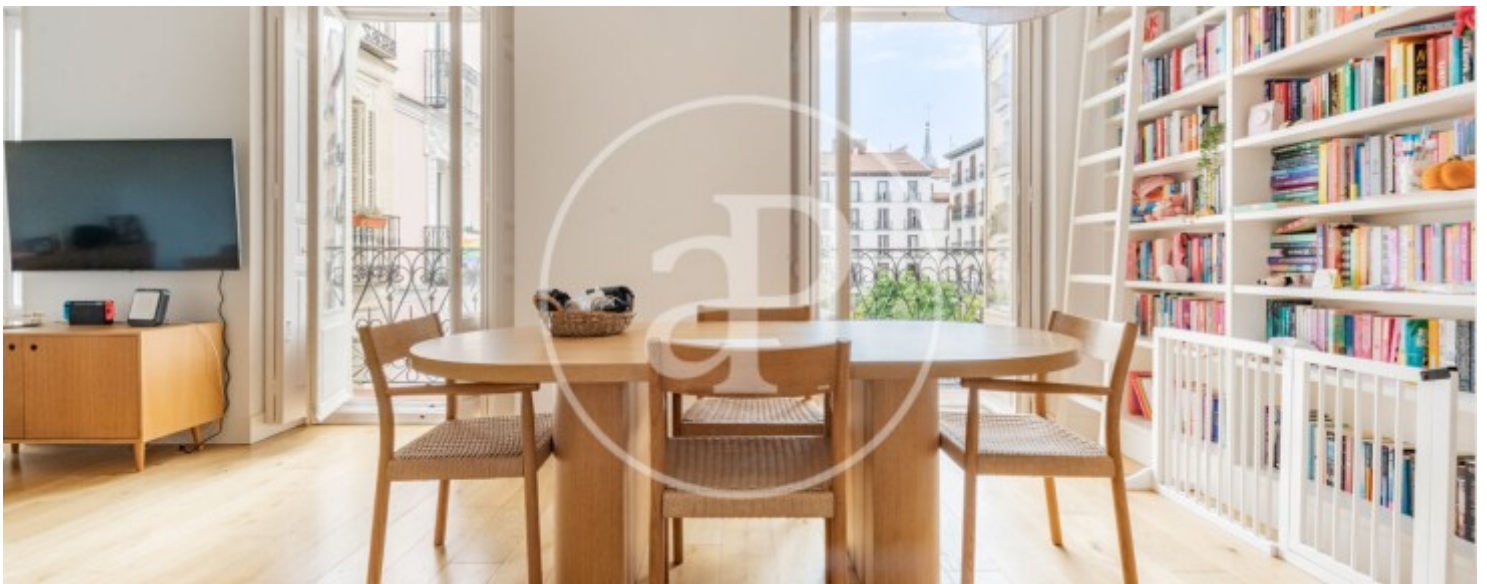

Chueca - Justicia, Madrid

REF. AM2607022