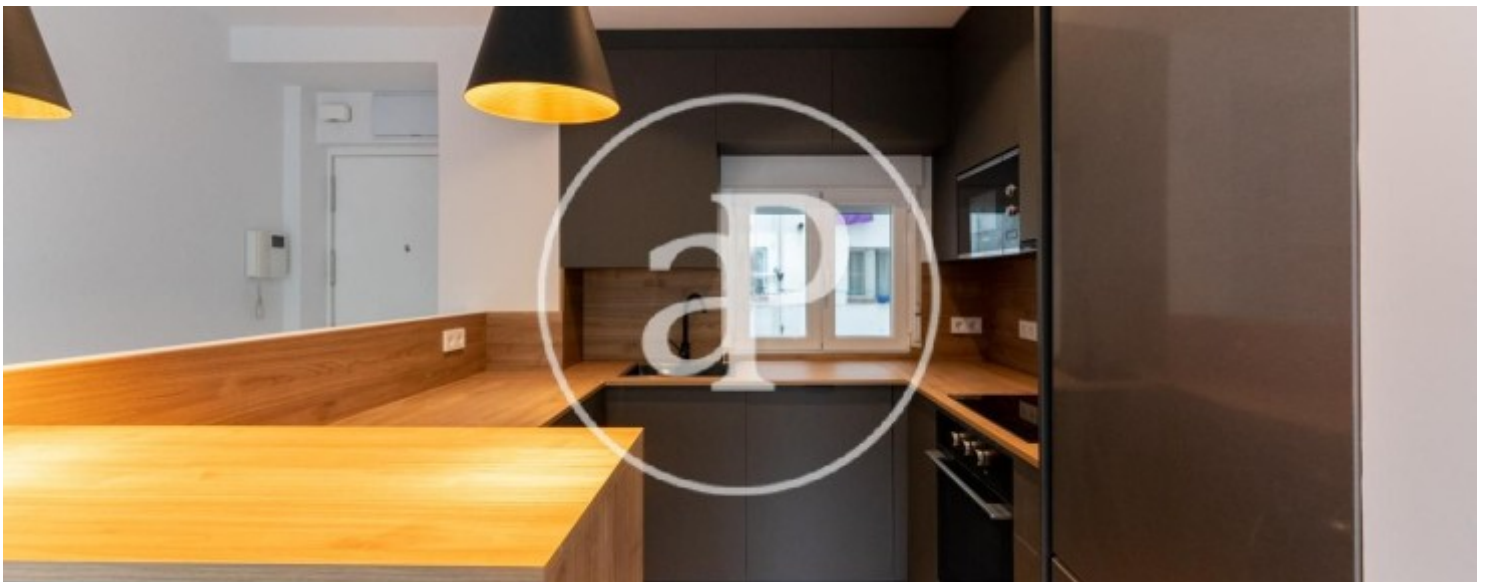

Castilla, Madrid

REF. AM2104048