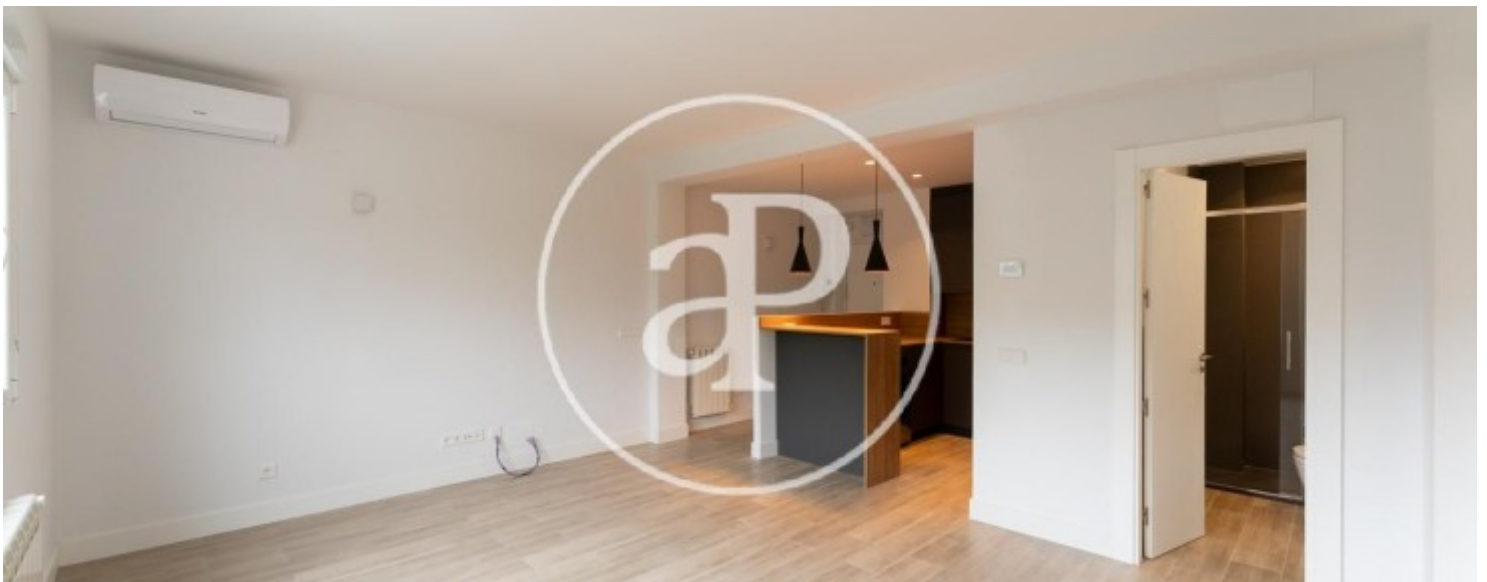

Salles de bain

2

- ✓ Chauffage
- ✓ AACC
- ✓ Ascenseur

Prix

1.300 €

Contactez-nous,
nous serons heureux de vous aider,
pour vous fournir plus de détails et
d'informations.

Castilla, Madrid

REF. AM2104048