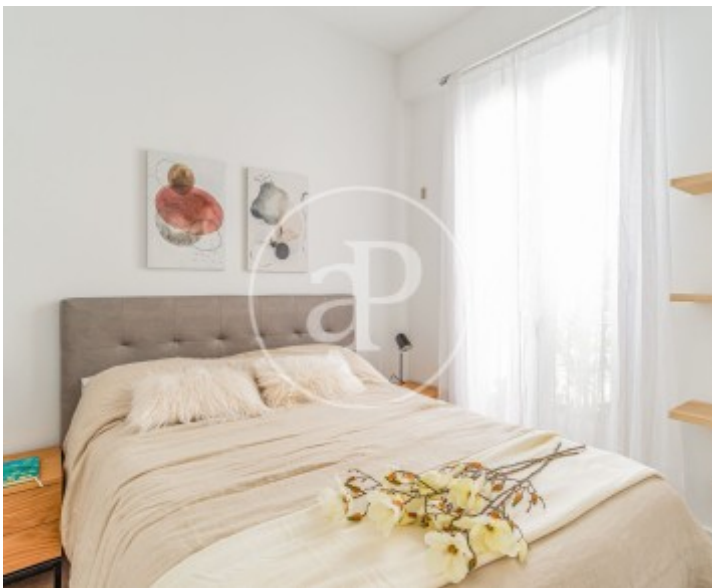

Castellana, Madrid

REF. AM2406091

Les données de chaque propriété ne font pas partie d'une offre ou d'un contrat. Vous ne devez pas considérer les déclarations faites par aProperties, verbalement ou par écrit, concernant la propriété, son état ou sa valeur comme étant exactes ou factuelles. Les photographies ne montrent que certaines parties de la propriété telles qu'elles étaient au moment où elles ont été prises. Les superficies, dimensions et distances fournies sont approximatives et doivent être vérifiées par le client. Les images générées par ordinateur ne sont qu'une indication de l'apparence possible de la propriété et peuvent changer à tout moment. Les informations concernant une propriété sont susceptibles d'être modifiées à tout moment.