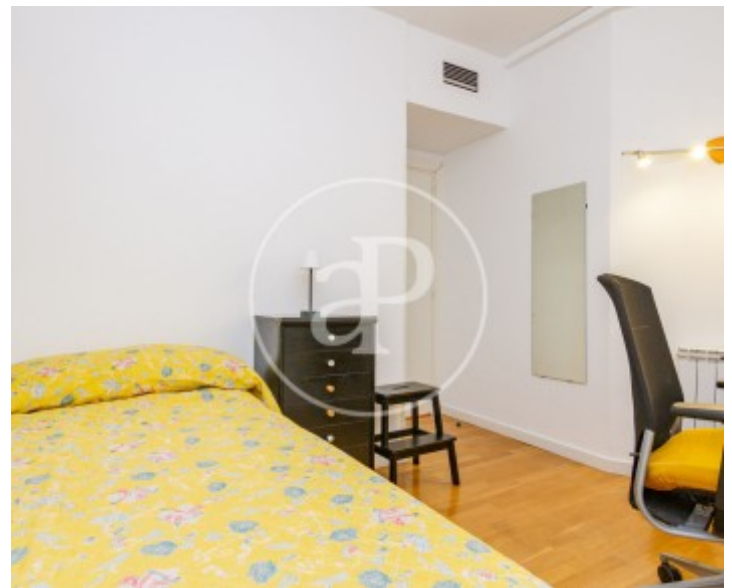

Castellana, Madrid

REF. AM2605080