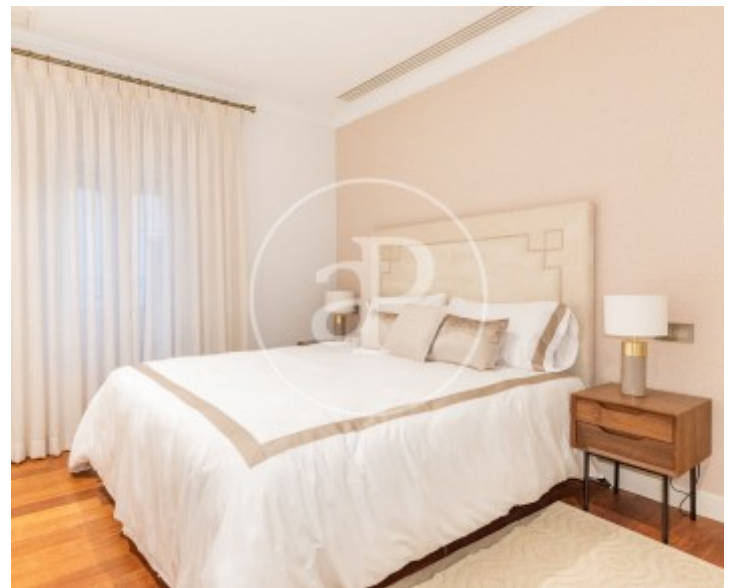

Castellana, Madrid

REF. AM2511055