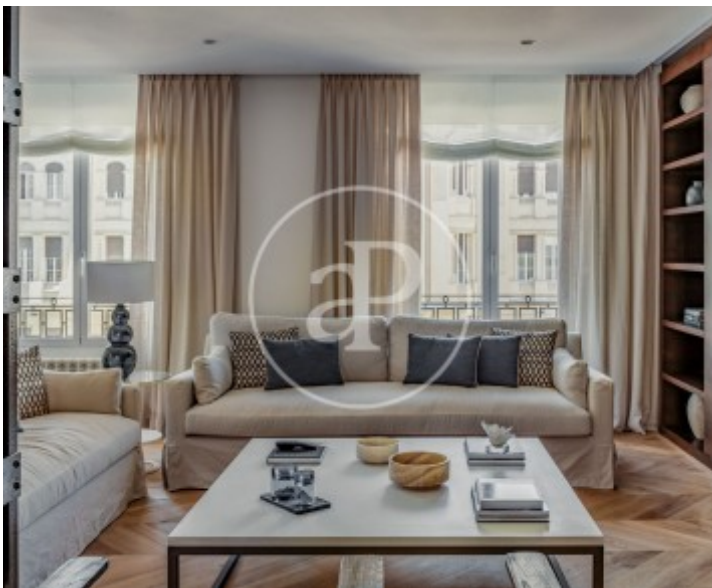

Castellana, Madrid

REF. AM2505058