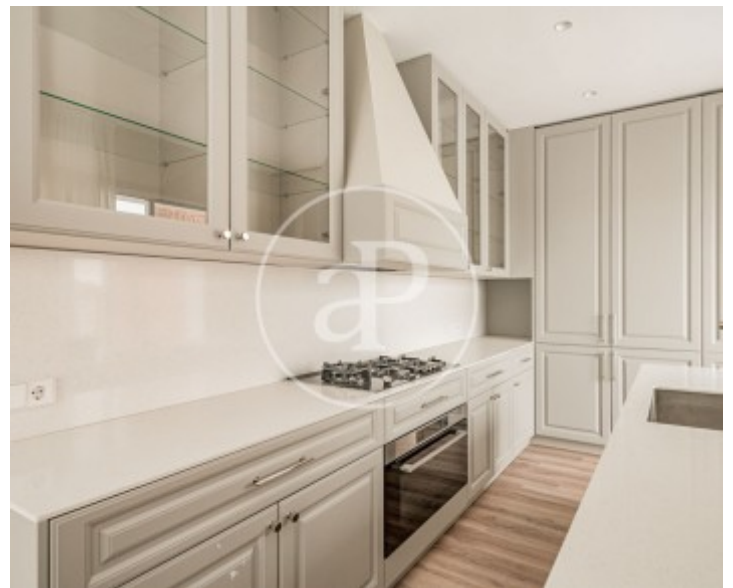

Castellana, Madrid

REF. AM2401030