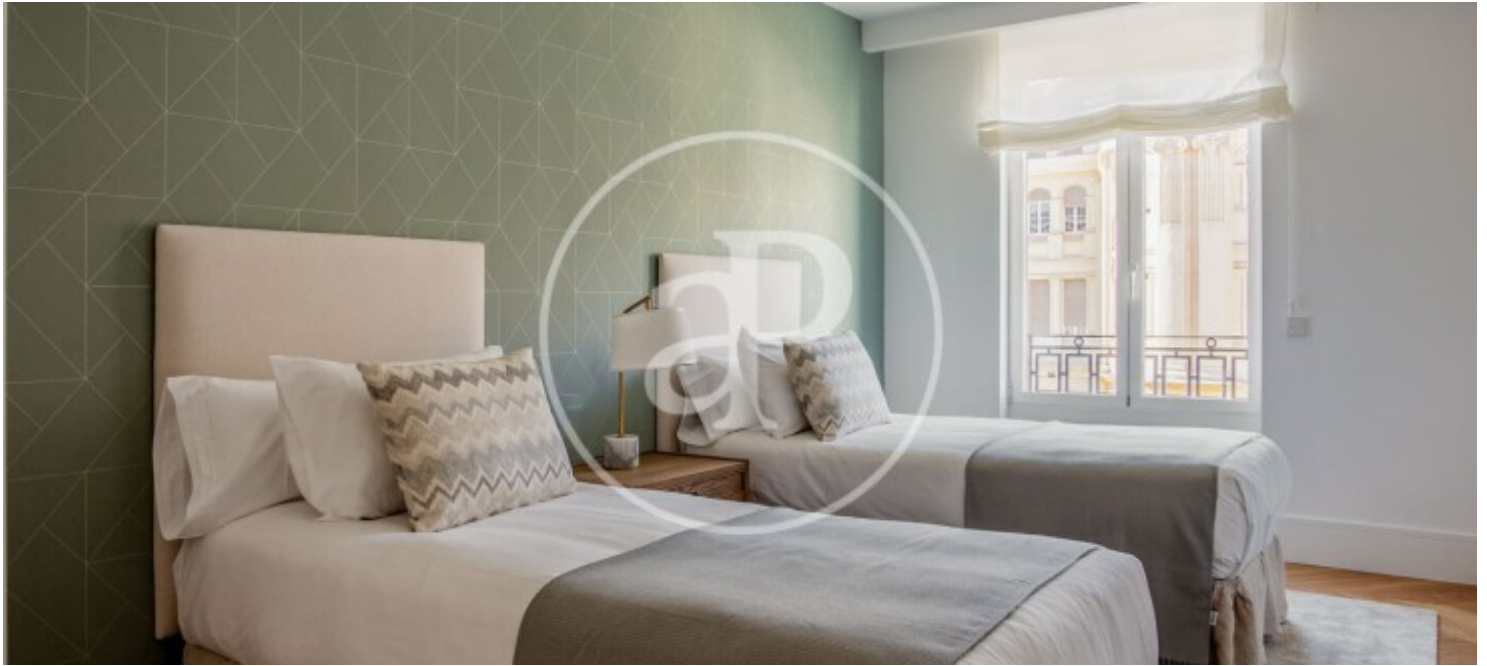

Castellana, Madrid

REF. AM2505058

Les données de chaque propriété ne font pas partie d'une offre ou d'un contrat. Vous ne devez pas considérer les déclarations faites par aProperties, verbalement ou par écrit, concernant la propriété, son état ou sa valeur comme étant exactes ou factuelles. Les photographies ne montrent que certaines parties de la propriété telles qu'elles étaient au moment où elles ont été prises. Les superficies, dimensions et distances fournies sont approximatives et doivent être vérifiées par le client. Les images générées par ordinateur ne sont qu'une indication de l'apparence possible de la propriété et peuvent changer à tout moment. Les informations concernant une propriété sont susceptibles d'être modifiées à tout moment.