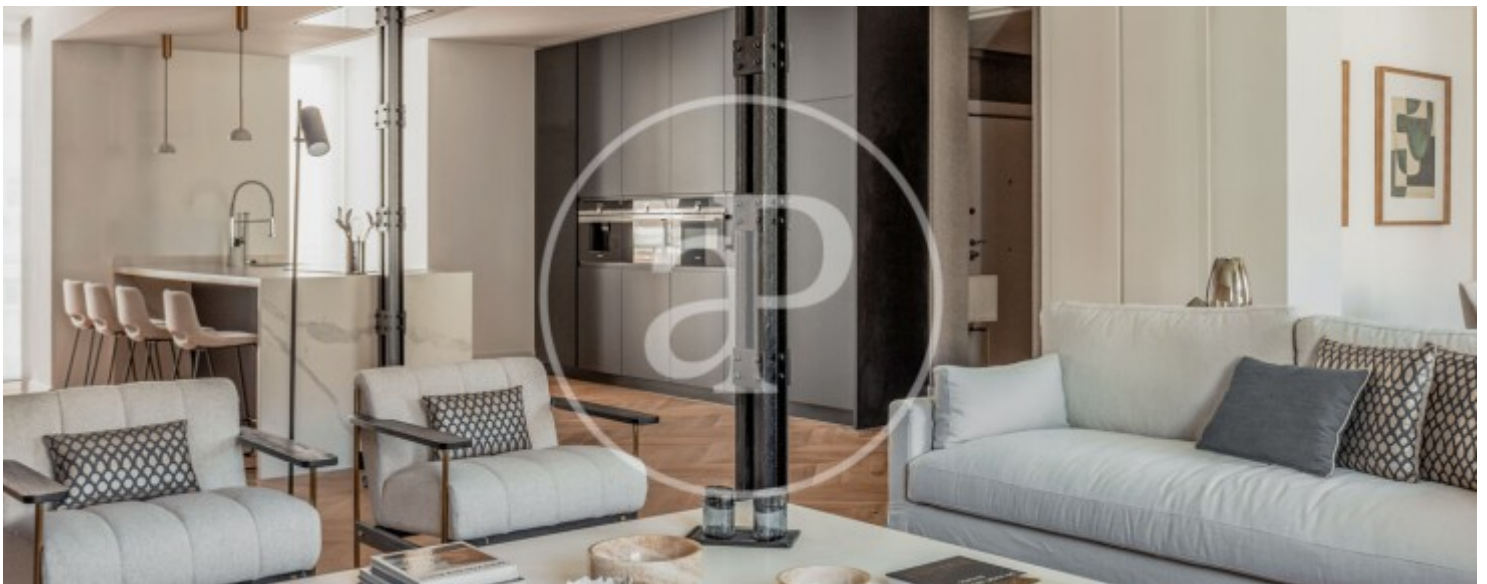

Castellana, Madrid

REF. AM2505058