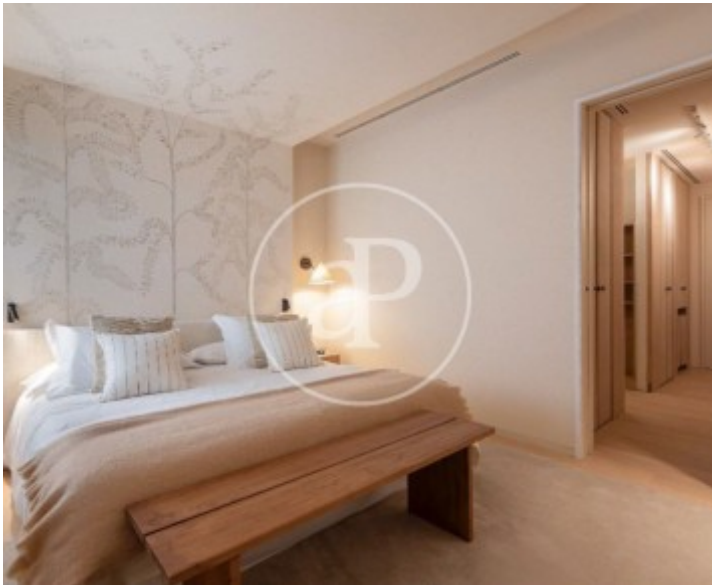

Castellana, Madrid

REF. VM2603002

Les données de chaque propriété ne font pas partie d'une offre ou d'un contrat. Vous ne devez pas considérer les déclarations faites par aProperties, verbalement ou par écrit, concernant la propriété, son état ou sa valeur comme étant exactes ou factuelles. Les photographies ne montrent que certaines parties de la propriété telles qu'elles étaient au moment où elles ont été prises. Les superficies, dimensions et distances fournies sont approximatives et doivent être vérifiées par le client. Les images générées par ordinateur ne sont qu'une indication de l'apparence possible de la propriété et peuvent changer à tout moment. Les informations concernant une propriété sont susceptibles d'être modifiées à tout moment.