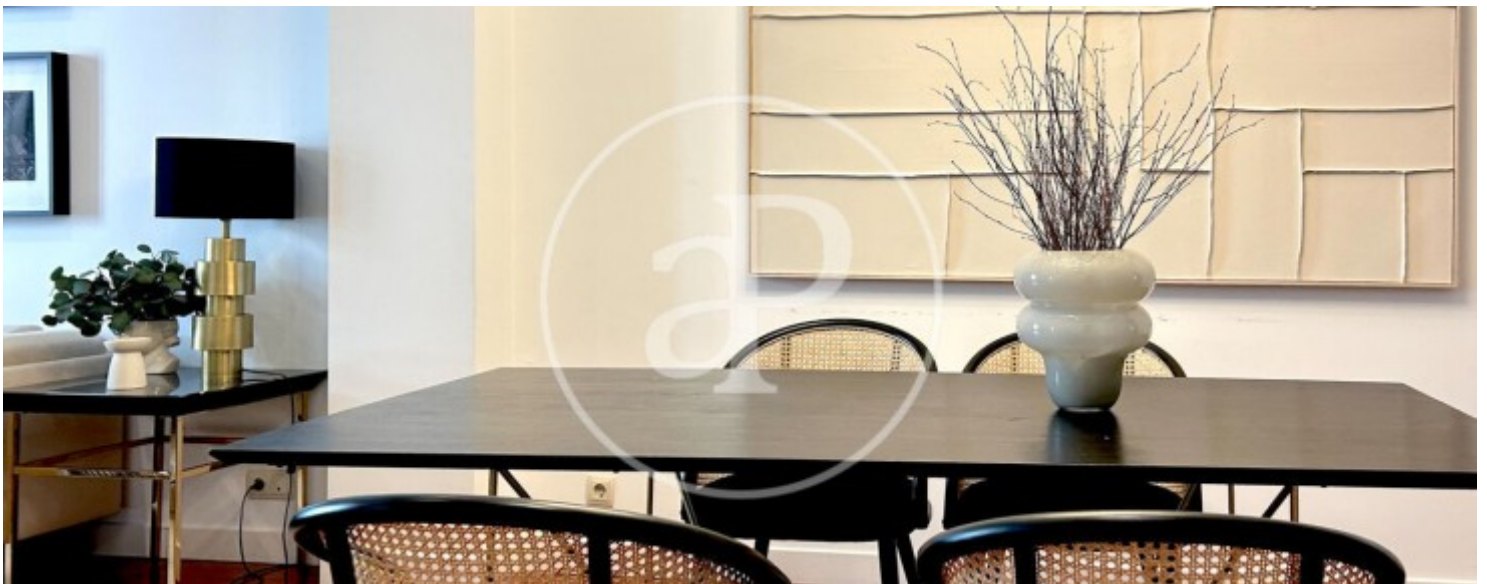

Castellana, Madrid

REF. AM2606023