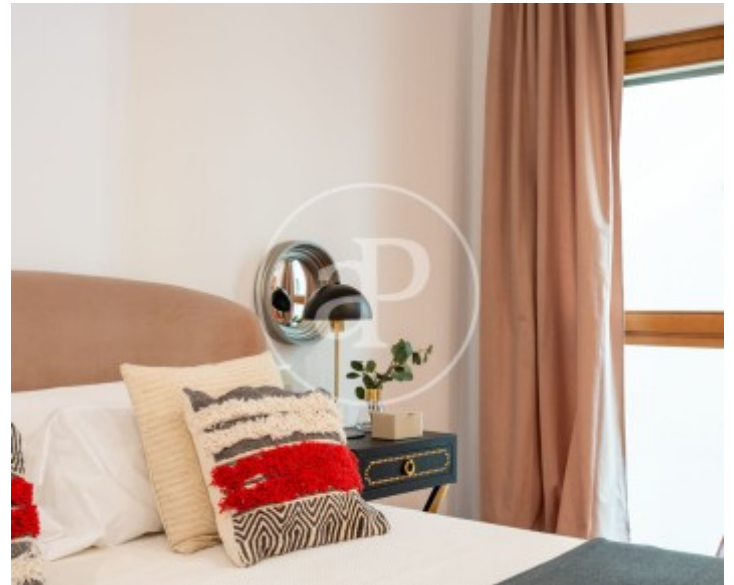

Castellana, Madrid

REF. AM2606023