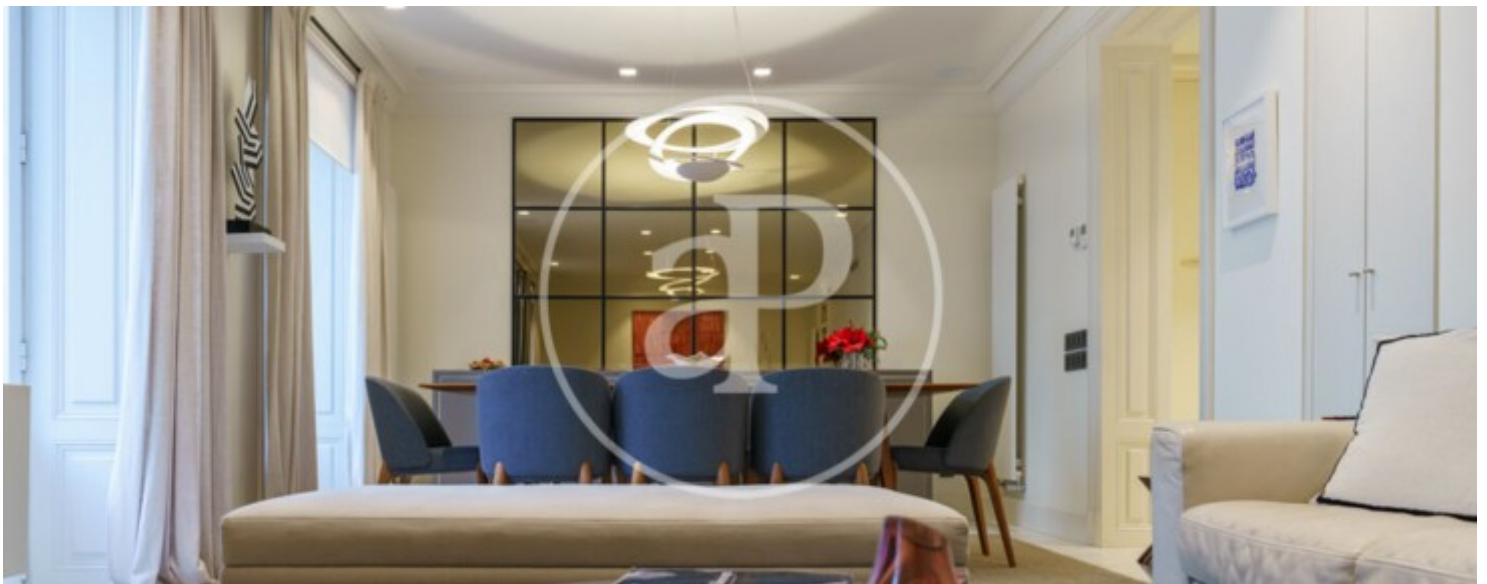

Castellana, Madrid

REF. AM2505082