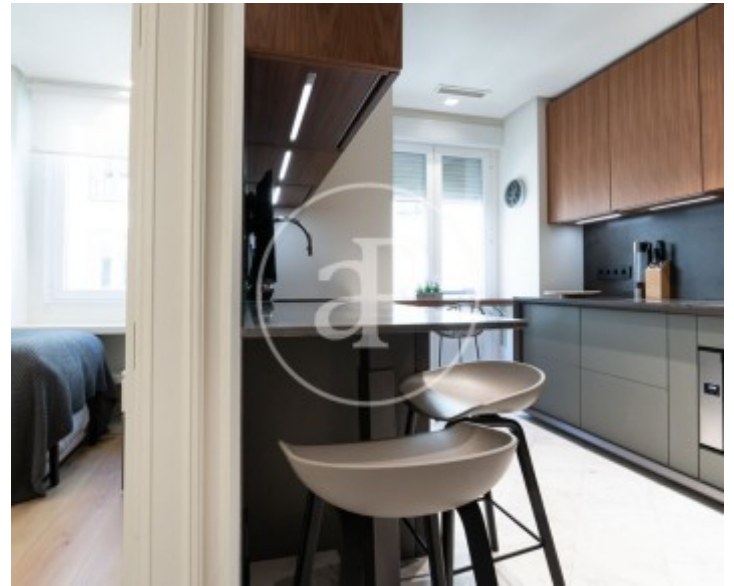

Castellana, Madrid

REF. AM2505082

Les données de chaque propriété ne font pas partie d'une offre ou d'un contrat. Vous ne devez pas considérer les déclarations faites par aProperties, verbalement ou par écrit, concernant la propriété, son état ou sa valeur comme étant exactes ou factuelles. Les photographies ne montrent que certaines parties de la propriété telles qu'elles étaient au moment où elles ont été prises. Les superficies, dimensions et distances fournies sont approximatives et doivent être vérifiées par le client. Les images générées par ordinateur ne sont qu'une indication de l'apparence possible de la propriété et peuvent changer à tout moment. Les informations concernant une propriété sont susceptibles d'être modifiées à tout moment.