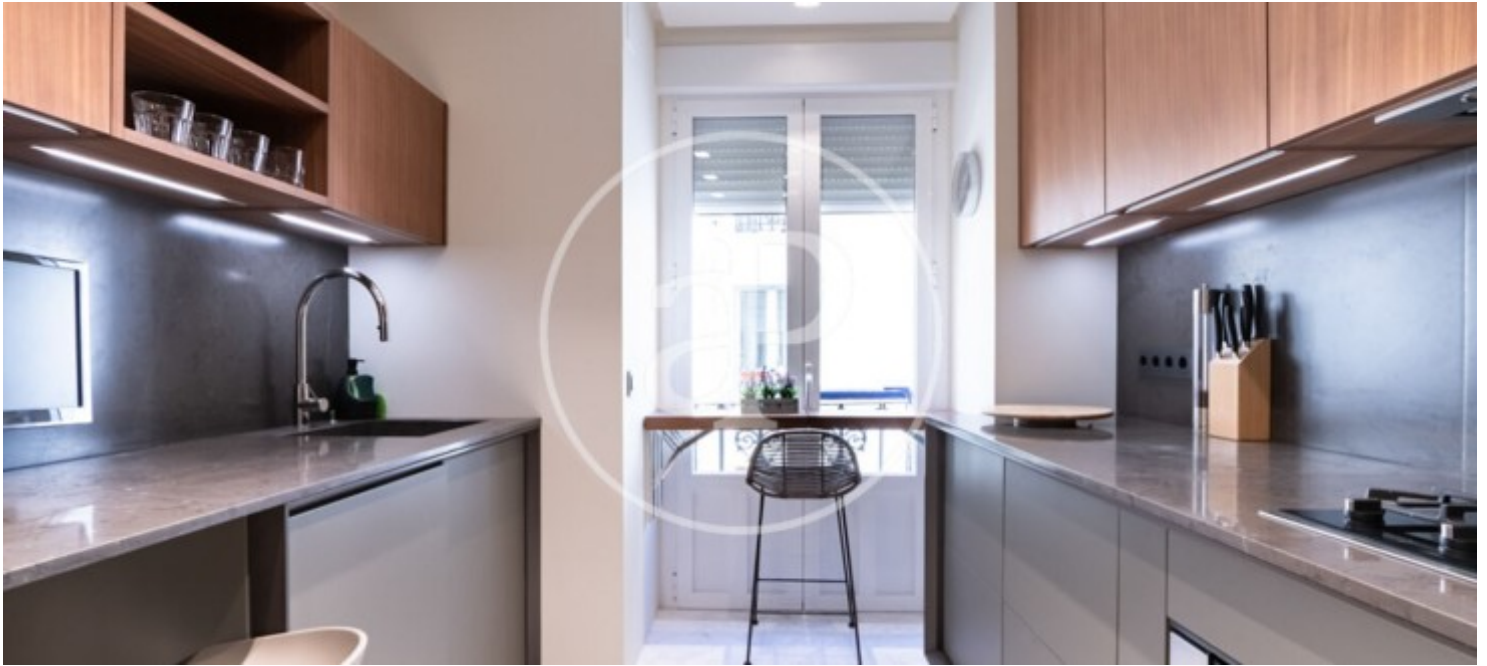

Castellana, Madrid

REF. AM2505082

Les données de chaque propriété ne font pas partie d'une offre ou d'un contrat. Vous ne devez pas considérer les déclarations faites par aProperties, verbalement ou par écrit, concernant la propriété, son état ou sa valeur comme étant exactes ou factuelles. Les photographies ne montrent que certaines parties de la propriété telles qu'elles étaient au moment où elles ont été prises. Les superficies, dimensions et distances fournies sont approximatives et doivent être vérifiées par le client. Les images générées par ordinateur ne sont qu'une indication de l'apparence possible de la propriété et peuvent changer à tout moment. Les informations concernant une propriété sont susceptibles d'être modifiées à tout moment.