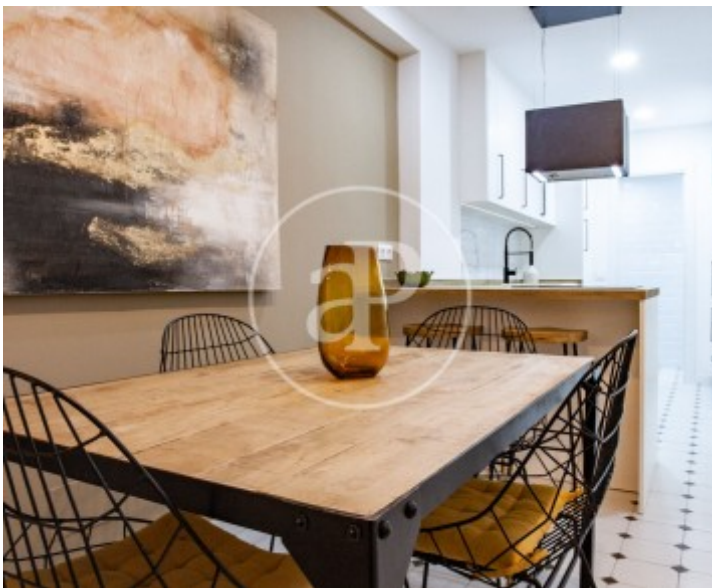

Castellana, Madrid

REF. AM2605048