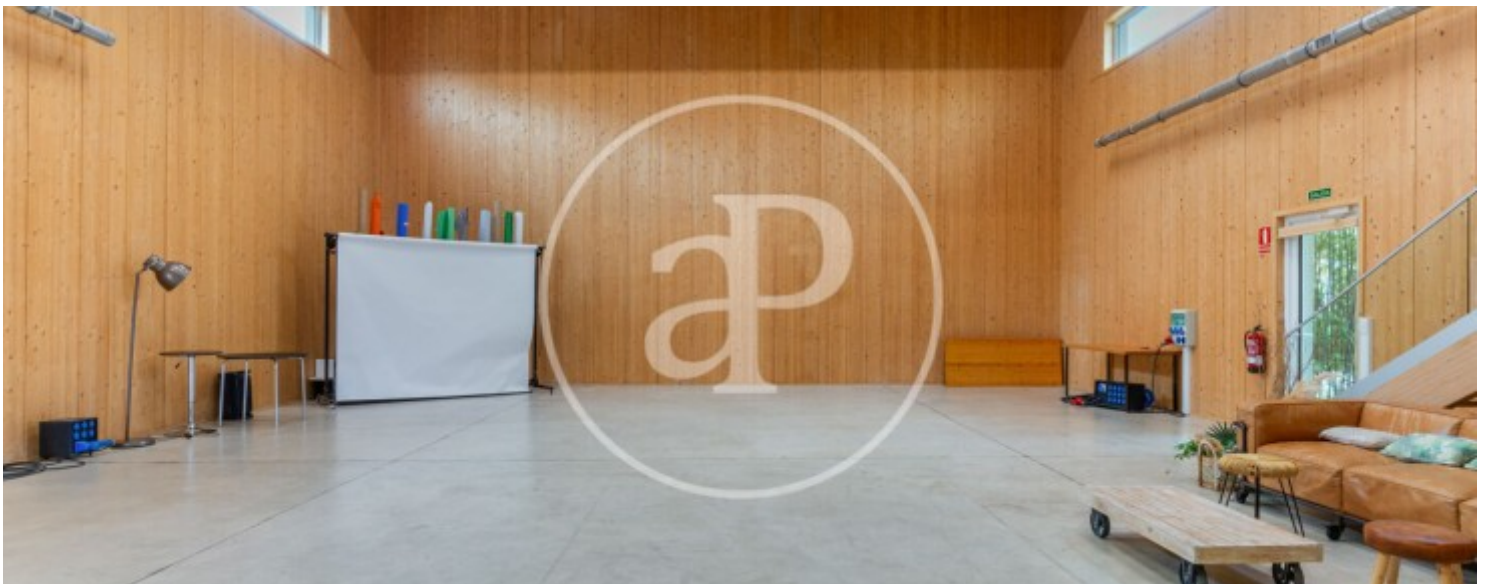

Loriguilla

REF. VV2409004