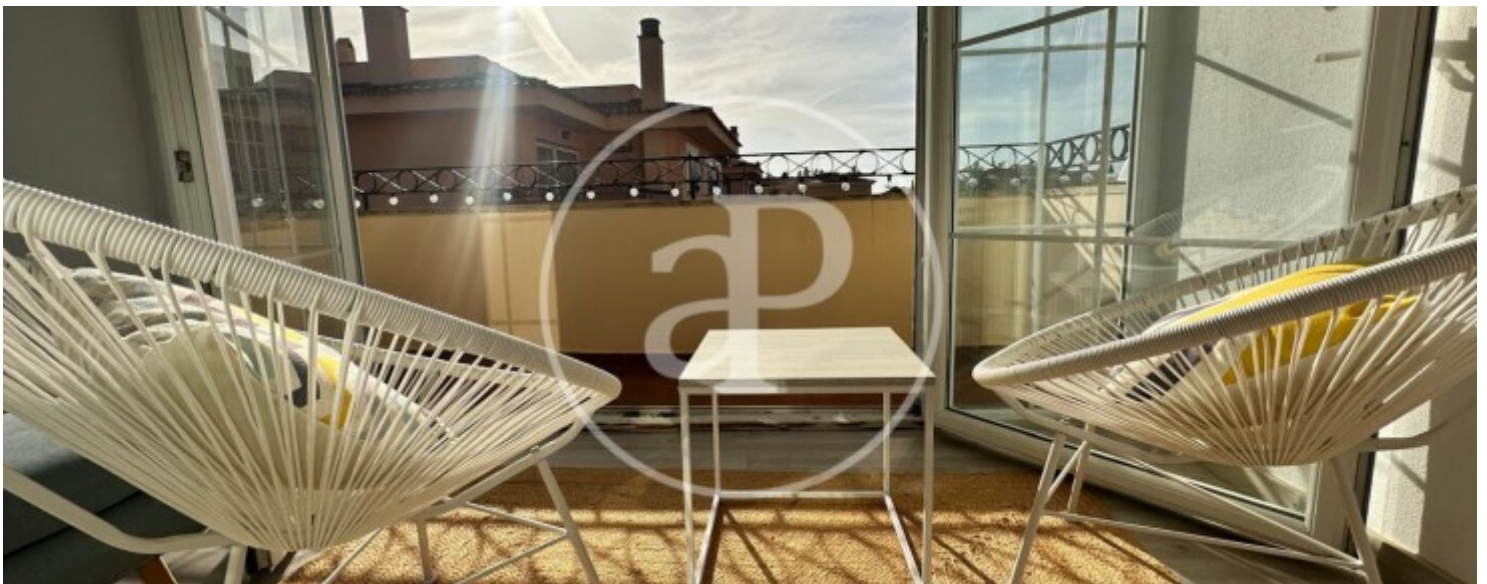

Puig de Ros, Lluçmajor

REF. APMS2604001