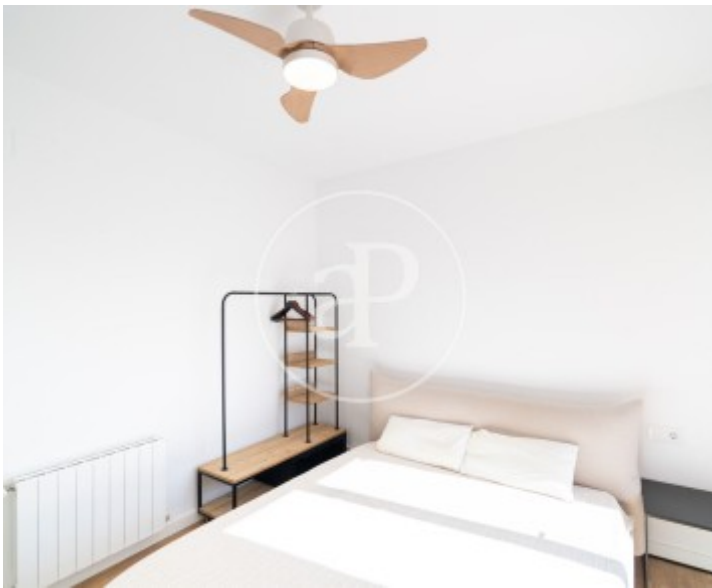

Centro, L'Hospitalet de Llobregat

REF. VB2510015

Les données de chaque propriété ne font pas partie d'une offre ou d'un contrat. Vous ne devez pas considérer les déclarations faites par aProperties, verbalement ou par écrit, concernant la propriété, son état ou sa valeur comme étant exactes ou factuelles. Les photographies ne montrent que certaines parties de la propriété telles qu'elles étaient au moment où elles ont été prises. Les superficies, dimensions et distances fournies sont approximatives et doivent être vérifiées par le client. Les images générées par ordinateur ne sont qu'une indication de l'apparence possible de la propriété et peuvent changer à tout moment. Les informations concernant une propriété sont susceptibles d'être modifiées à tout moment.