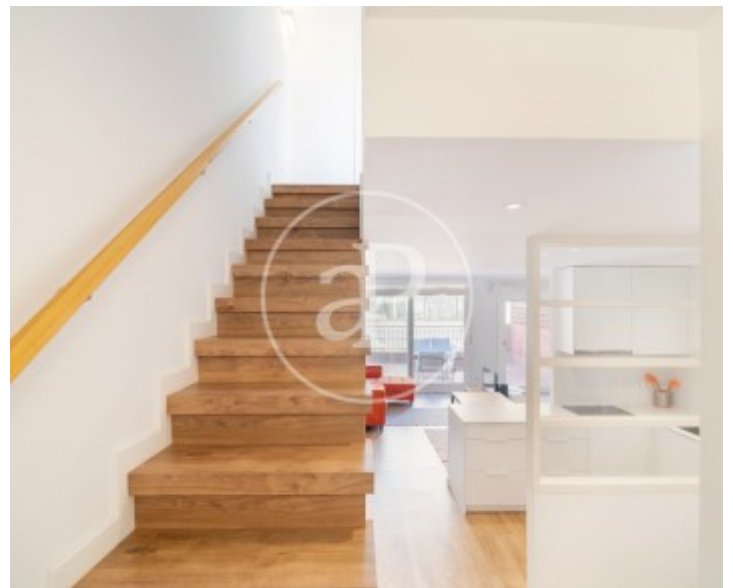

Centro, L'Hospitalet de Llobregat

REF. VB2510015