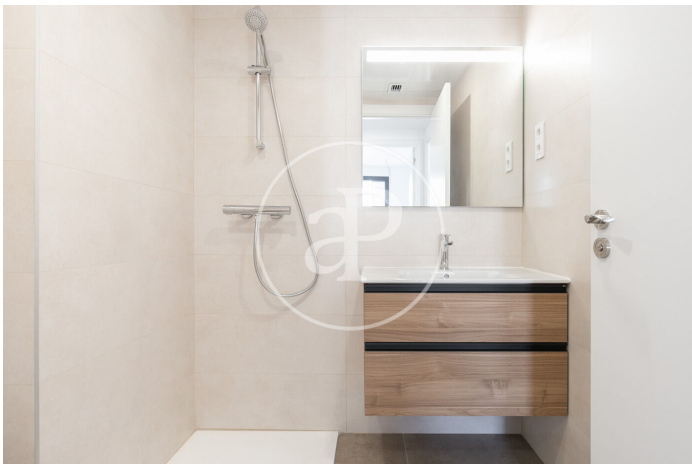

(Centro)

Ref: ONB2412001

Les données de chaque propriété ne font pas partie d'une offre ou d'un contrat. Vous ne devez pas considérer les déclarations faites par aProperties, verbalement ou par écrit, concernant la propriété, son état ou sa valeur comme étant exactes ou factuelles. Les photographies ne montrent que certaines parties de la propriété telles qu'elles étaient au moment où elles ont été prises. Les superficies, dimensions et distances fournies sont approximatives et doivent être vérifiées par le client. Les images générées par ordinateur ne sont qu'une indication de l'apparence possible de la propriété et peuvent changer à tout moment. Les informations concernant une propriété sont susceptibles d'être modifiées à tout moment.

Pour plus d'informations ou pour planifier un rendez-vous

Tel: 93 528 89 08 apropertiesbarcelona@aproperties.es <https://www.aproperties.es>