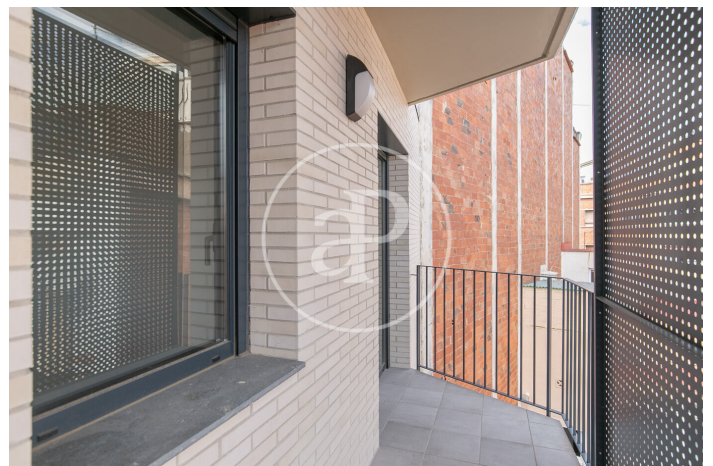

(Centro)

Ref: ONB2412001