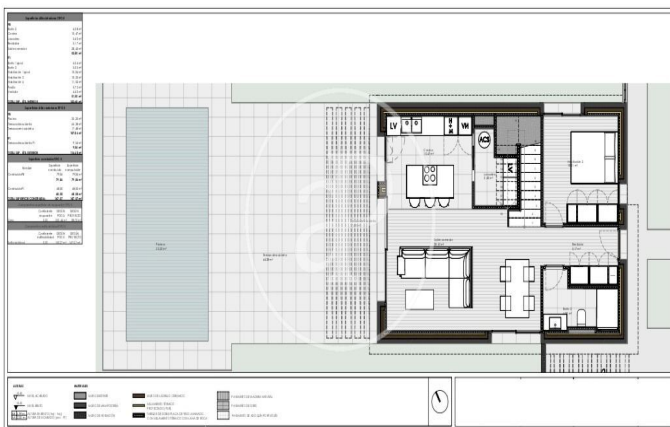

(L'Eliana)

Ref: ONV2604002