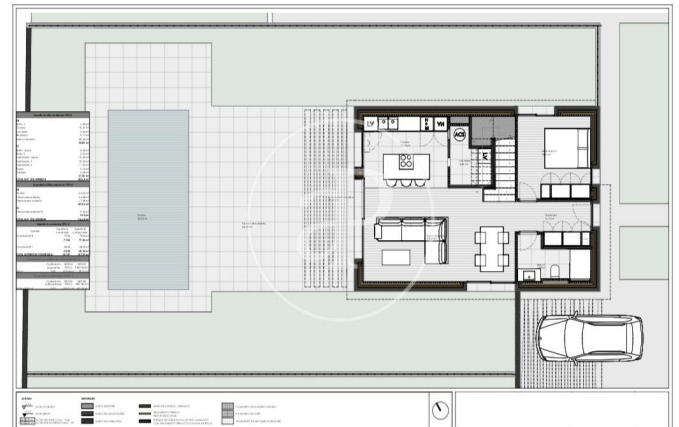

(L'Eliana)

Ref: ONV2604002