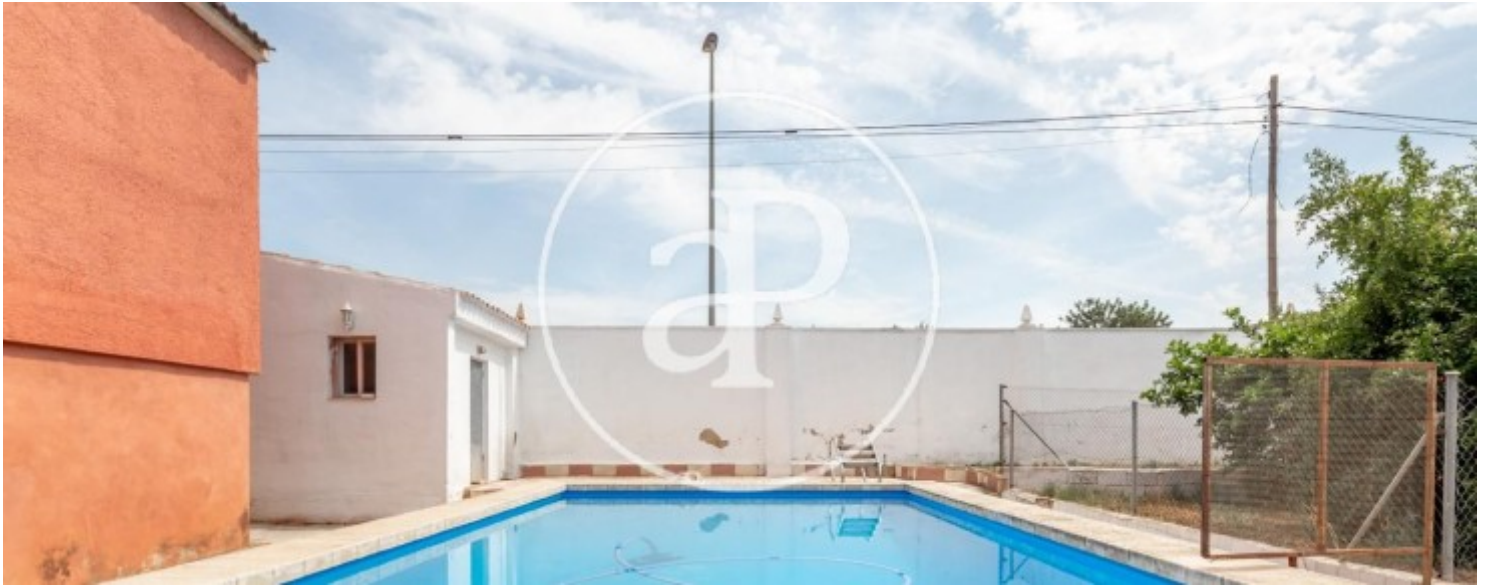

La Pobla de Vallbona

REF. VV2108032-1