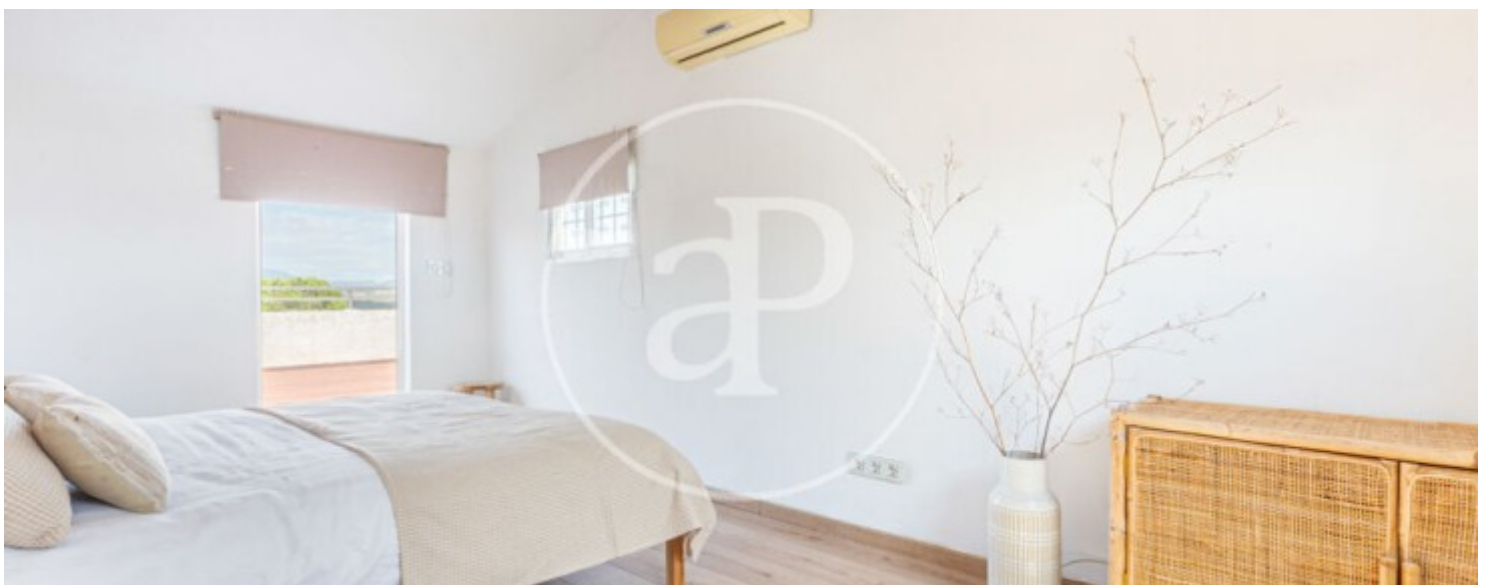

La Pobla de Vallbona

REF. VV2606021