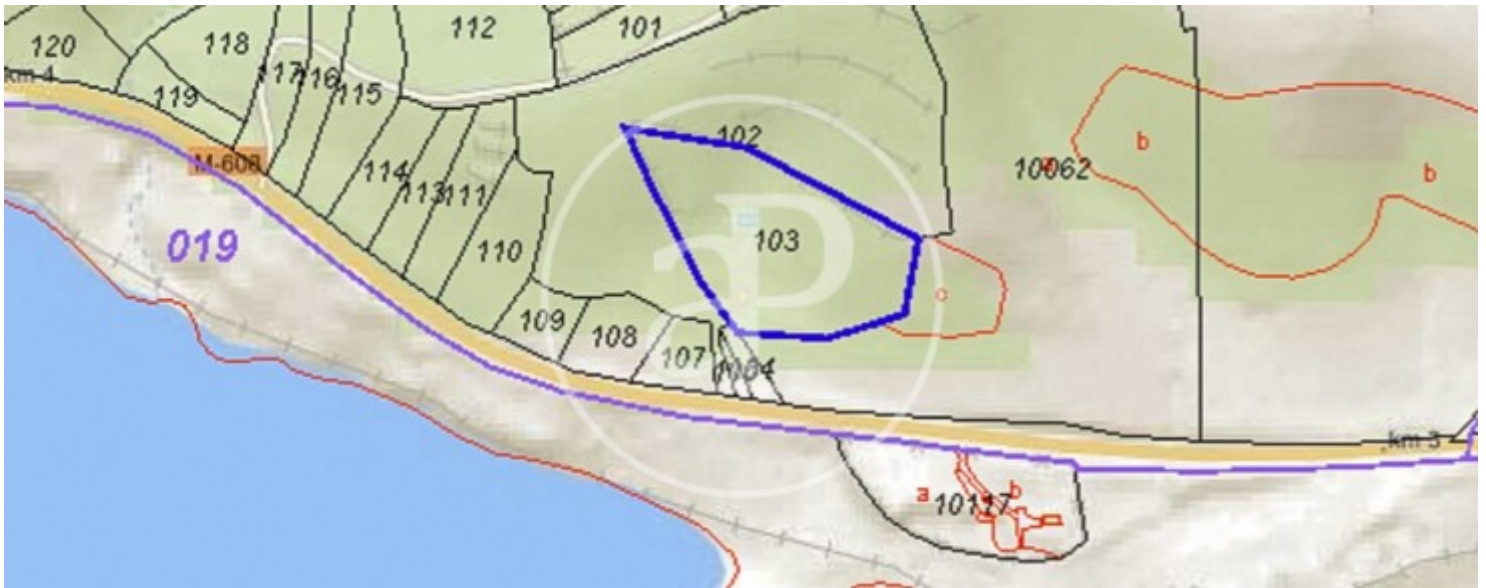

Miraflores de la Sierra, Guadalix de la Sierra

REF. VMN2604008

Les données de chaque propriété ne font pas partie d'une offre ou d'un contrat. Vous ne devez pas considérer les déclarations faites par aProperties, verbalement ou par écrit, concernant la propriété, son état ou sa valeur comme étant exactes ou factuelles. Les photographies ne montrent que certaines parties de la propriété telles qu'elles étaient au moment où elles ont été prises. Les superficies, dimensions et distances fournies sont approximatives et doivent être vérifiées par le client. Les images générées par ordinateur ne sont qu'une indication de l'apparence possible de la propriété et peuvent changer à tout moment. Les informations concernant une propriété sont susceptibles d'être modifiées à tout moment.