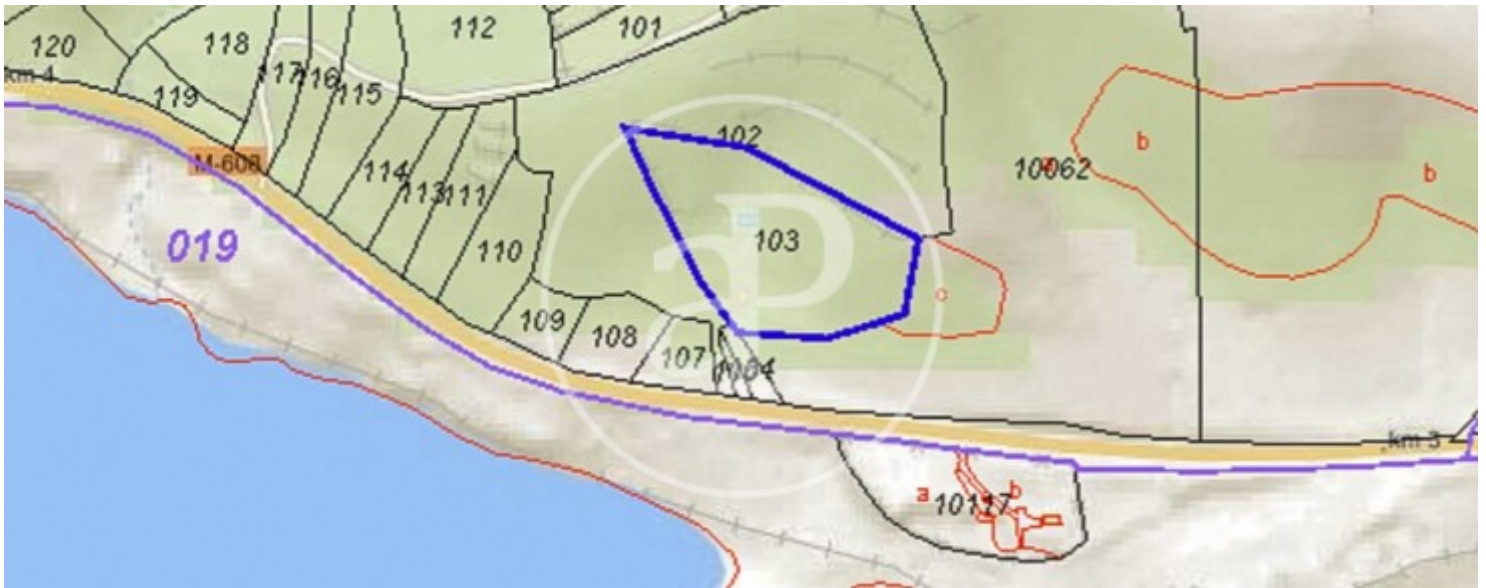

## Caractéristiques

Surface

**16.703 m<sup>2</sup>**

Prix

**102.000 €**

**Contactez-nous,**  
nous serons heureux de vous aider,  
pour vous fournir plus de détails et  
d'informations.

Miraflores de la Sierra, Guadalix de la Sierra

REF. VMN2604008

Miraflores de la Sierra, Guadalix de la Sierra

REF. VMN2604008

Les données de chaque propriété ne font pas partie d'une offre ou d'un contrat. Vous ne devez pas considérer les déclarations faites par aProperties, verbalement ou par écrit, concernant la propriété, son état ou sa valeur comme étant exactes ou factuelles. Les photographies ne montrent que certaines parties de la propriété telles qu'elles étaient au moment où elles ont été prises. Les superficies, dimensions et distances fournies sont approximatives et doivent être vérifiées par le client. Les images générées par ordinateur ne sont qu'une indication de l'apparence possible de la propriété et peuvent changer à tout moment. Les informations concernant une propriété sont susceptibles d'être modifiées à tout moment.