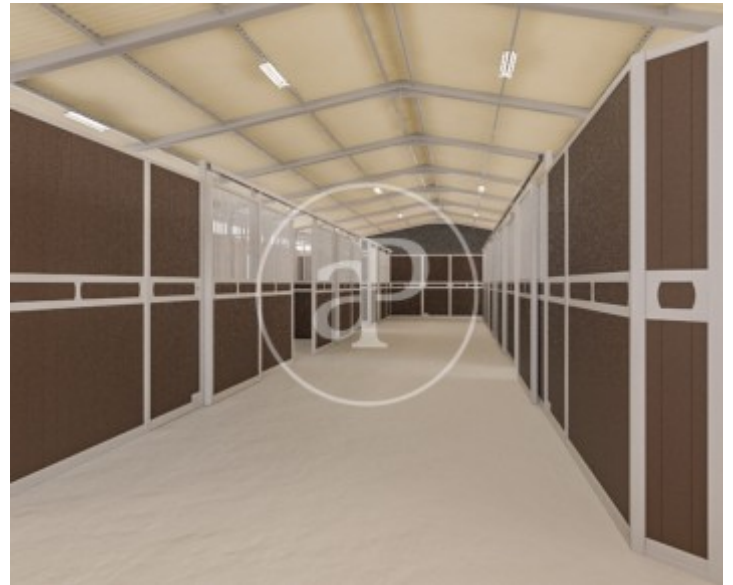

Fuente el Saz de Jarama

REF. VMN2404009

Les données de chaque propriété ne font pas partie d'une offre ou d'un contrat. Vous ne devez pas considérer les déclarations faites par aProperties, verbalement ou par écrit, concernant la propriété, son état ou sa valeur comme étant exactes ou factuelles. Les photographies ne montrent que certaines parties de la propriété telles qu'elles étaient au moment où elles ont été prises. Les superficies, dimensions et distances fournies sont approximatives et doivent être vérifiées par le client. Les images générées par ordinateur ne sont qu'une indication de l'apparence possible de la propriété et peuvent changer à tout moment. Les informations concernant une propriété sont susceptibles d'être modifiées à tout moment.