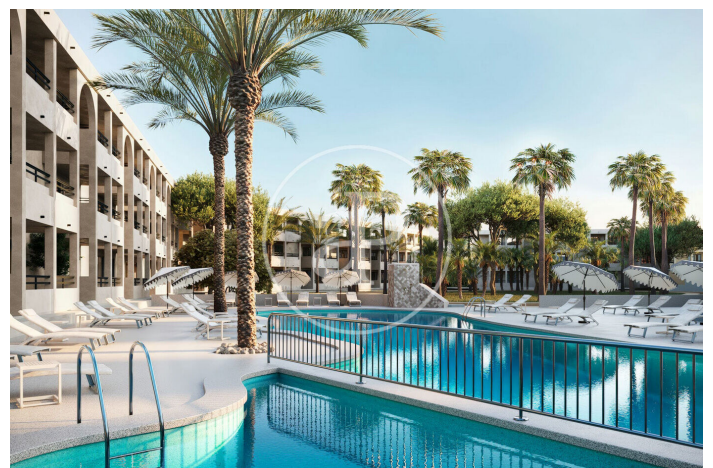

(Portocolom)

Ref: ONPM2511010

Les données de chaque propriété ne font pas partie d'une offre ou d'un contrat. Vous ne devez pas considérer les déclarations faites par aProperties, verbalement ou par écrit, concernant la propriété, son état ou sa valeur comme étant exactes ou factuelles. Les photographies ne montrent que certaines parties de la propriété telles qu'elles étaient au moment où elles ont été prises. Les superficies, dimensions et distances fournies sont approximatives et doivent être vérifiées par le client. Les images générées par ordinateur ne sont qu'une indication de l'apparence possible de la propriété et peuvent changer à tout moment. Les informations concernant une propriété sont susceptibles d'être modifiées à tout moment.

Pour plus d'informations ou pour planifier un rendez-vous

Tel: 871 16 01 60 apropertiespalma@aproperties.es <https://www.aproperties.es>