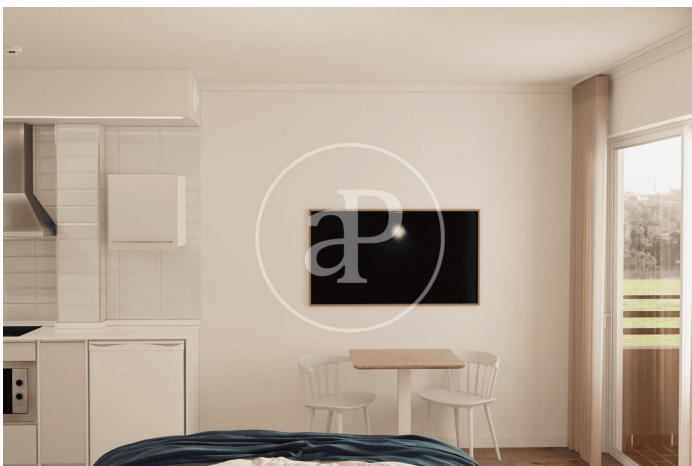

(Portocolom)

Ref: ONPM2511010