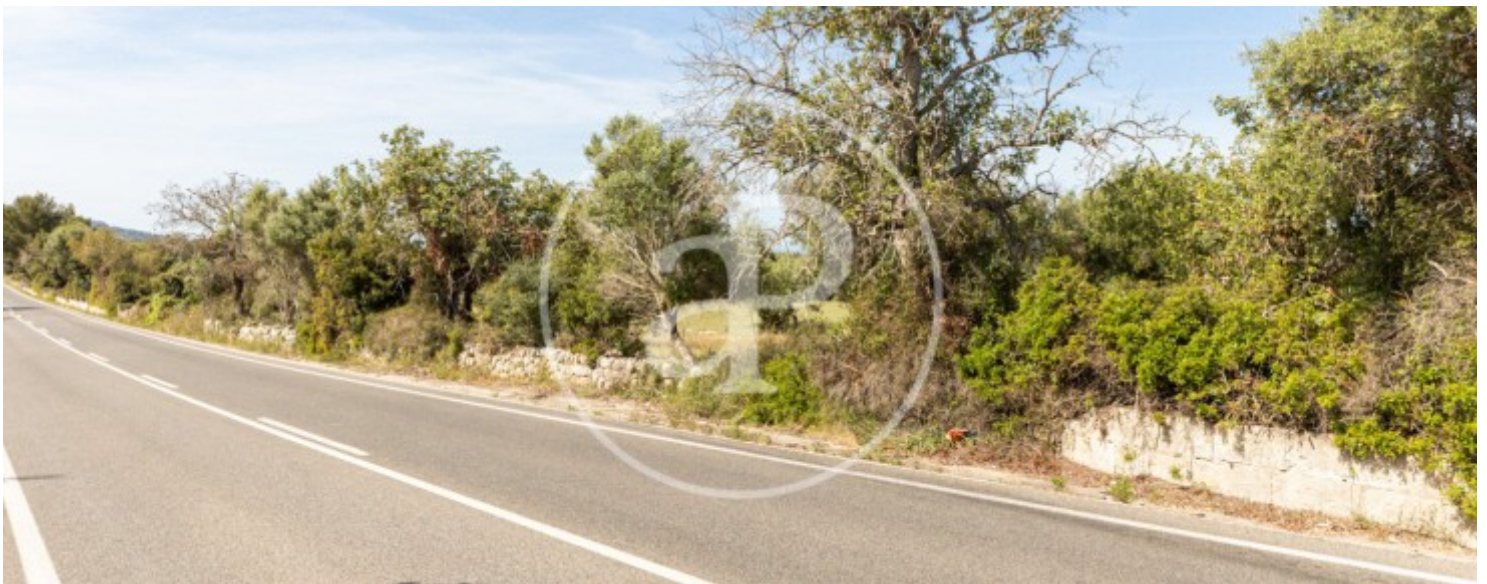

Felanix Centro, Felanitx

REF. VPM2309041