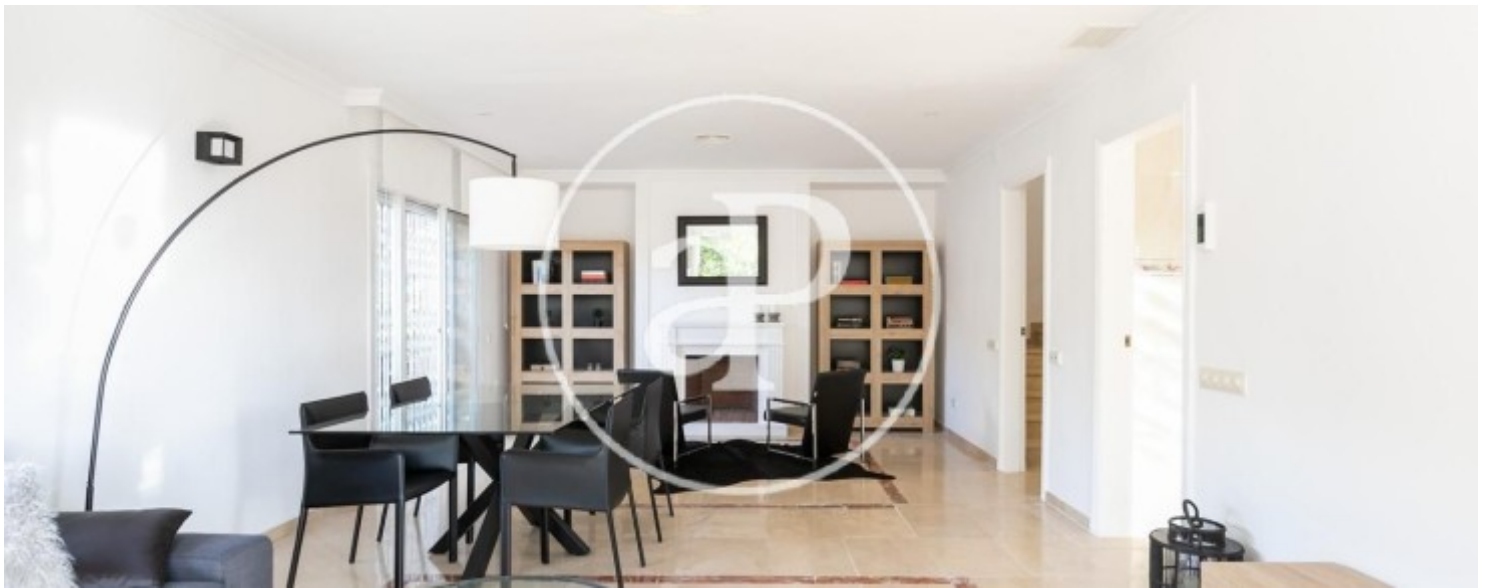

Esplugues de Llobregat

REF. VB2011017-1