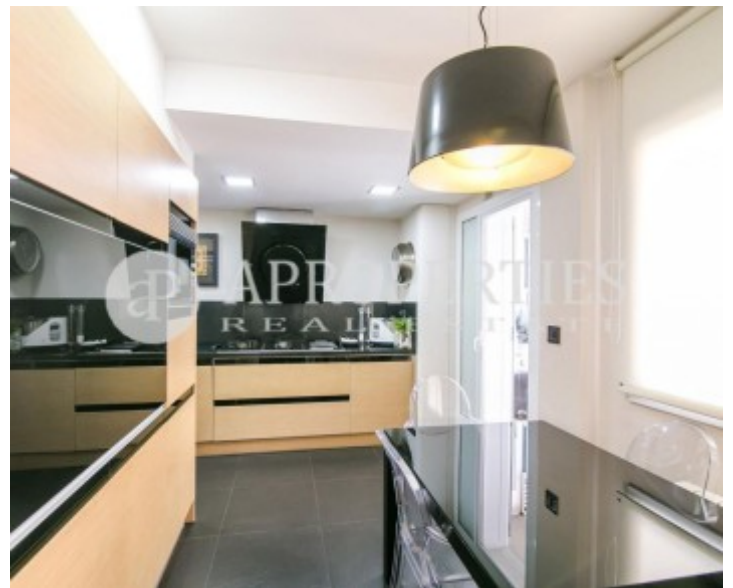

La Miranda, Esplugues de Llobregat

REF. AB1711063