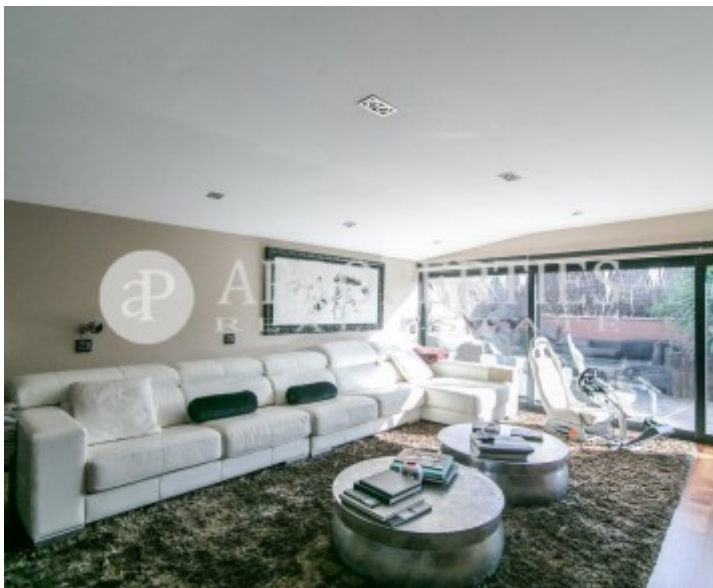

La Miranda, Esplugues de Llobregat

REF. AB1711063