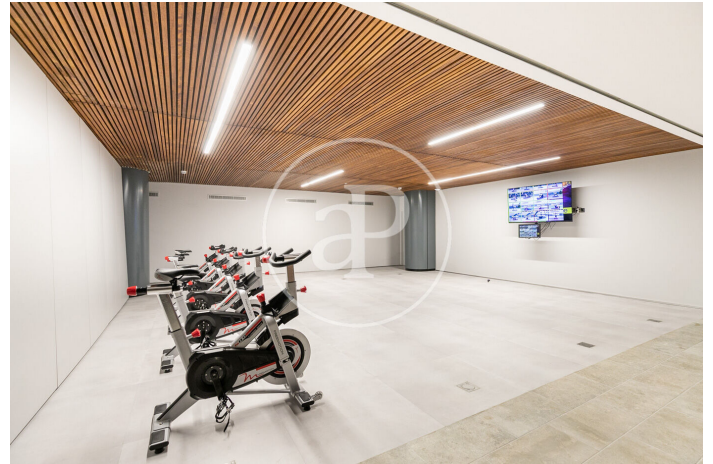

(Finestrelles)

Ref: ONB1909024

Les données de chaque propriété ne font pas partie d'une offre ou d'un contrat. Vous ne devez pas considérer les déclarations faites par aProperties, verbalement ou par écrit, concernant la propriété, son état ou sa valeur comme étant exactes ou factuelles. Les photographies ne montrent que certaines parties de la propriété telles qu'elles étaient au moment où elles ont été prises. Les superficies, dimensions et distances fournies sont approximatives et doivent être vérifiées par le client. Les images générées par ordinateur ne sont qu'une indication de l'apparence possible de la propriété et peuvent changer à tout moment. Les informations concernant une propriété sont susceptibles d'être modifiées à tout moment.

Pour plus d'informations ou pour planifier un rendez-vous

Tel: 93 528 89 08 apropertiesbarcelona@aproperties.es <https://www.aproperties.es>