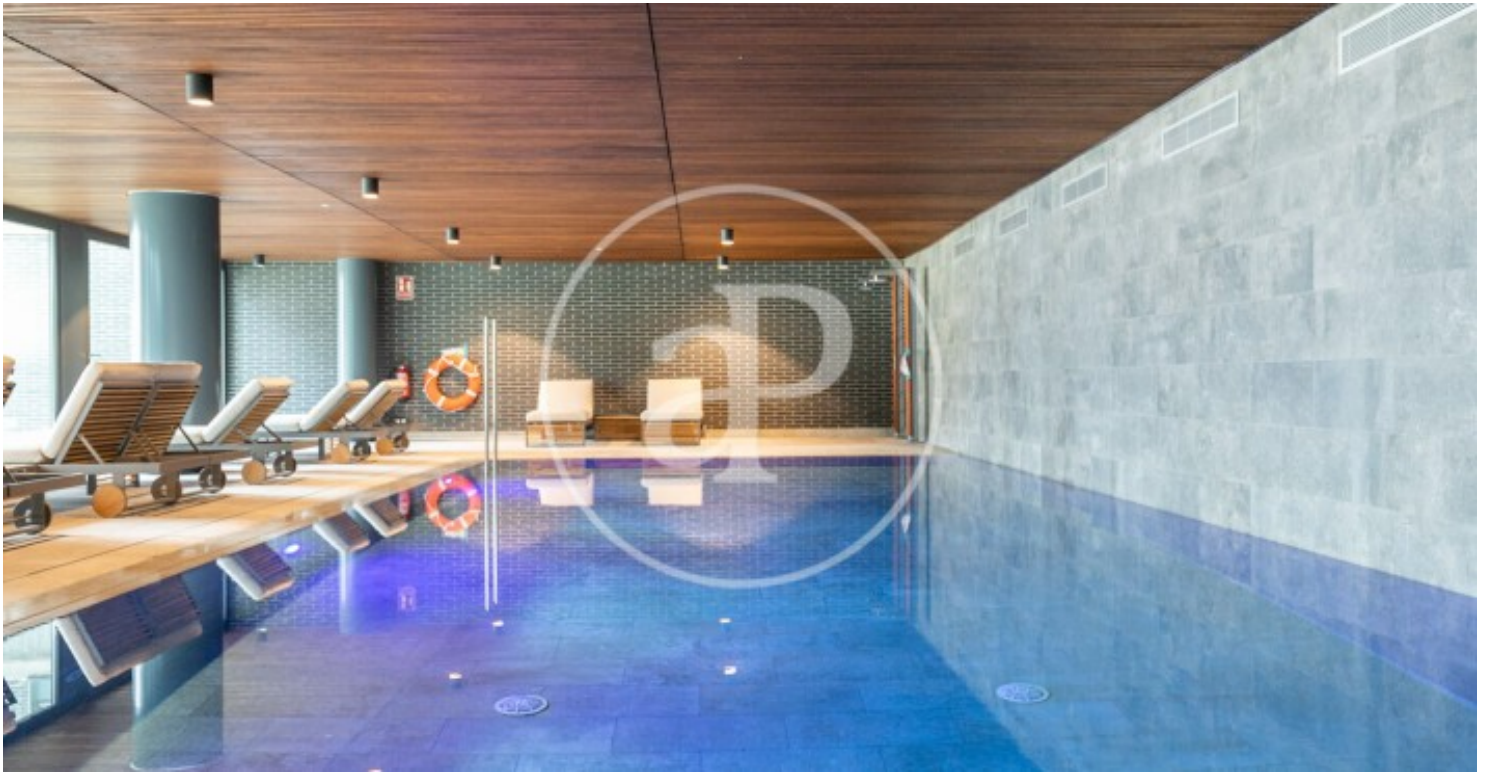

(Finestrelles)

Ref: ONB1909024

Nouvelle construction à vendre avec terrasse à Finestrelles (Esplugues de Llobregat)

Nouvelle construction nouvelle construction avec terrasse et vues dans la région de Finestrelles, Esplugues de Llobregat. La propriété dispose de 6 chambres, 4 salles de bain, piscine, salle de sport, place de parking, climatisation, jardin, chauffage, concierge et salle de stockage.

Esplugues de Llobregat / Finestrelles

Surface
137 m² - 137 m²
Unités
133
Achèvement
Q2 2022

- ✓ Vues
- ✓ Chauffage
- ✓ Débarras
- ✓ AACC
- ✓ Terrasse
- ✓ Arrière-cour
- ✓ Piscine
- ✓ Gym
- ✓ Ascenseur
- ✓ Concierge
- ✓ A un parking

Prix a partir de 2,211,000 €