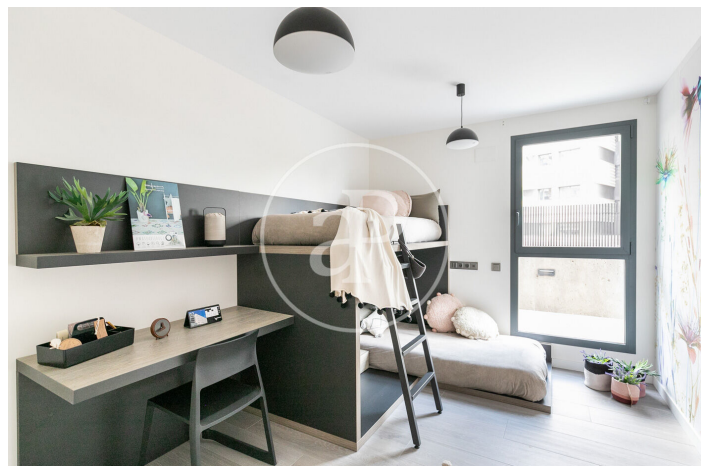

(Finestrelles)

Ref: ONB1909024