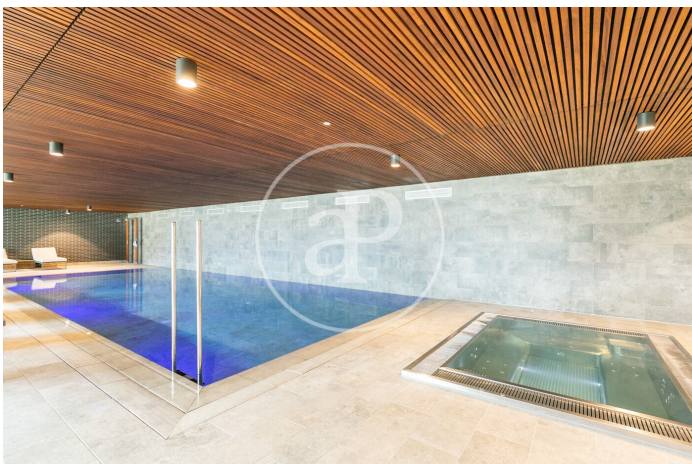

(Finestrelles)

Ref: ONB1909024

Les données de chaque propriété ne font pas partie d'une offre ou d'un contrat. Vous ne devez pas considérer les déclarations faites par aProperties, verbalement ou par écrit, concernant la propriété, son état ou sa valeur comme étant exactes ou factuelles. Les photographies ne montrent que certaines parties de la propriété telles qu'elles étaient au moment où elles ont été prises. Les superficies, dimensions et distances fournies sont approximatives et doivent être vérifiées par le client. Les images générées par ordinateur ne sont qu'une indication de l'apparence possible de la propriété et peuvent changer à tout moment. Les informations concernant une propriété sont susceptibles d'être modifiées à tout moment.

Pour plus d'informations ou pour planifier un rendez-vous

Tel: 93 528 89 08 apropertiesbarcelona@aproperties.es <https://www.aproperties.es>