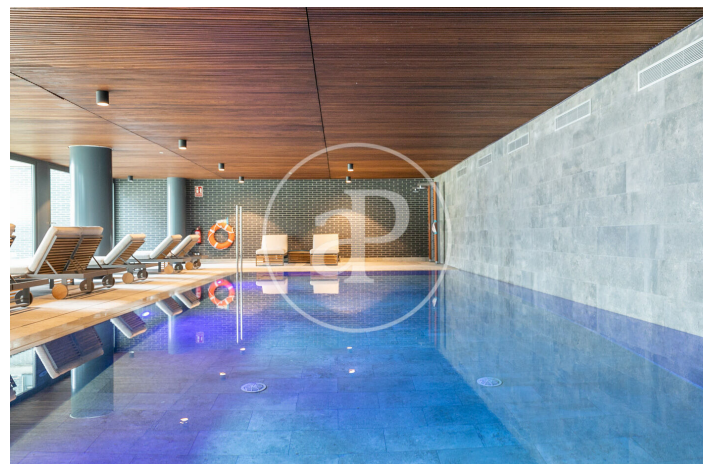

(Finestrelles)

Ref: ONB1909024

Les données de chaque propriété ne font pas partie d'une offre ou d'un contrat. Vous ne devez pas considérer les déclarations faites par aProperties, verbalement ou par écrit, concernant la propriété, son état ou sa valeur comme étant exactes ou factuelles. Les photographies ne montrent que certaines parties de la propriété telles qu'elles étaient au moment où elles ont été prises. Les superficies, dimensions et distances fournies sont approximatives et doivent être vérifiées par le client. Les images générées par ordinateur ne sont qu'une indication de l'apparence possible de la propriété et peuvent changer à tout moment. Les informations concernant une propriété sont susceptibles d'être modifiées à tout moment.

Pour plus d'informations ou pour planifier un rendez-vous

Tel: 93 528 89 08 apropertiesbarcelona@aproperties.es <https://www.aproperties.es>