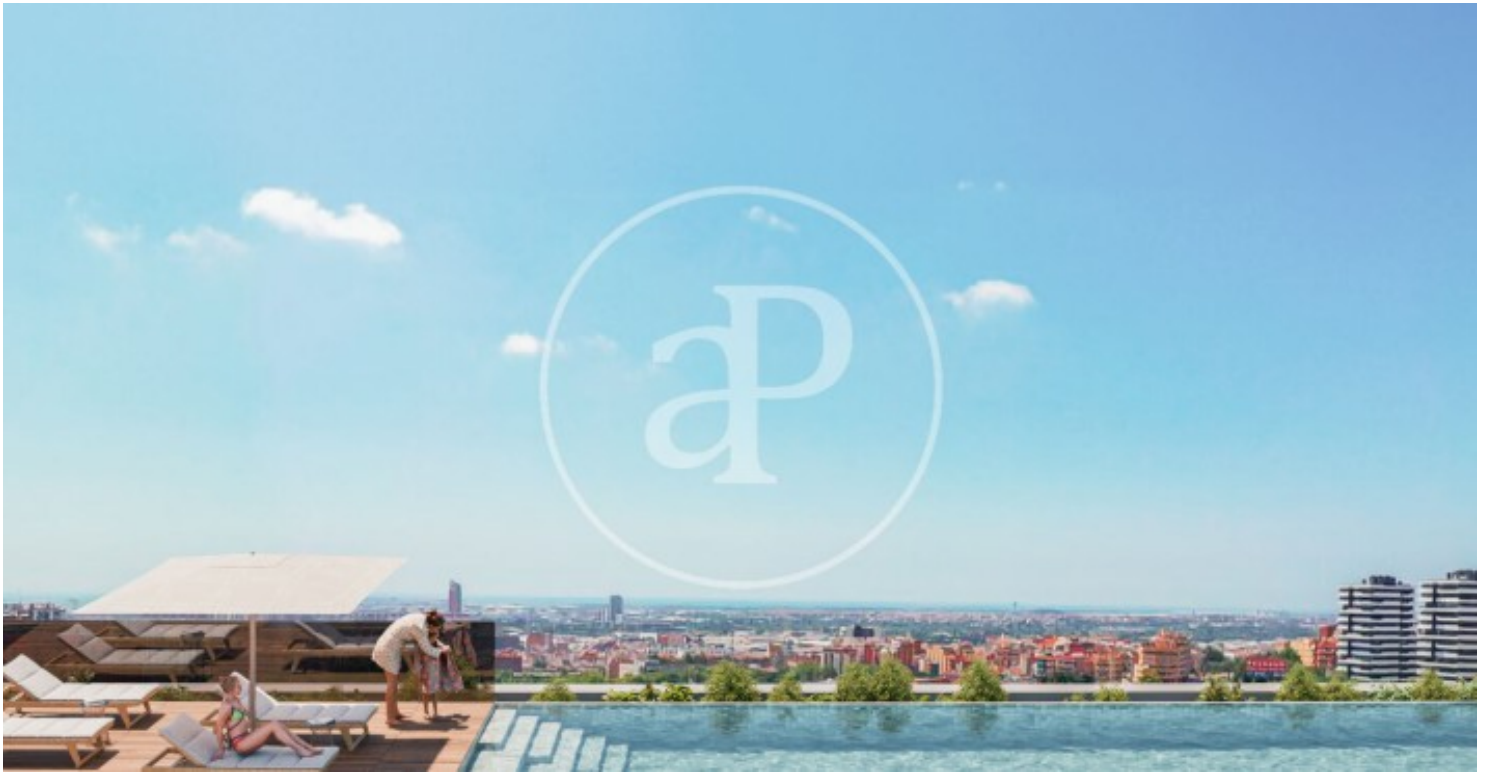

(Finestrelles)

Ref: ONB2410001

Nouvelle construction à vendre avec terrasse à Finestrelles (Esplugues de Llobregat)

Nouvelle construction nouvelle construction avec terrasse et vues dans la région de Finestrelles, Esplugues de Llobregat., piscine, salle de sport, place de parking, climatisation, armoires intégrées, balcon, chauffage et salle de stockage.