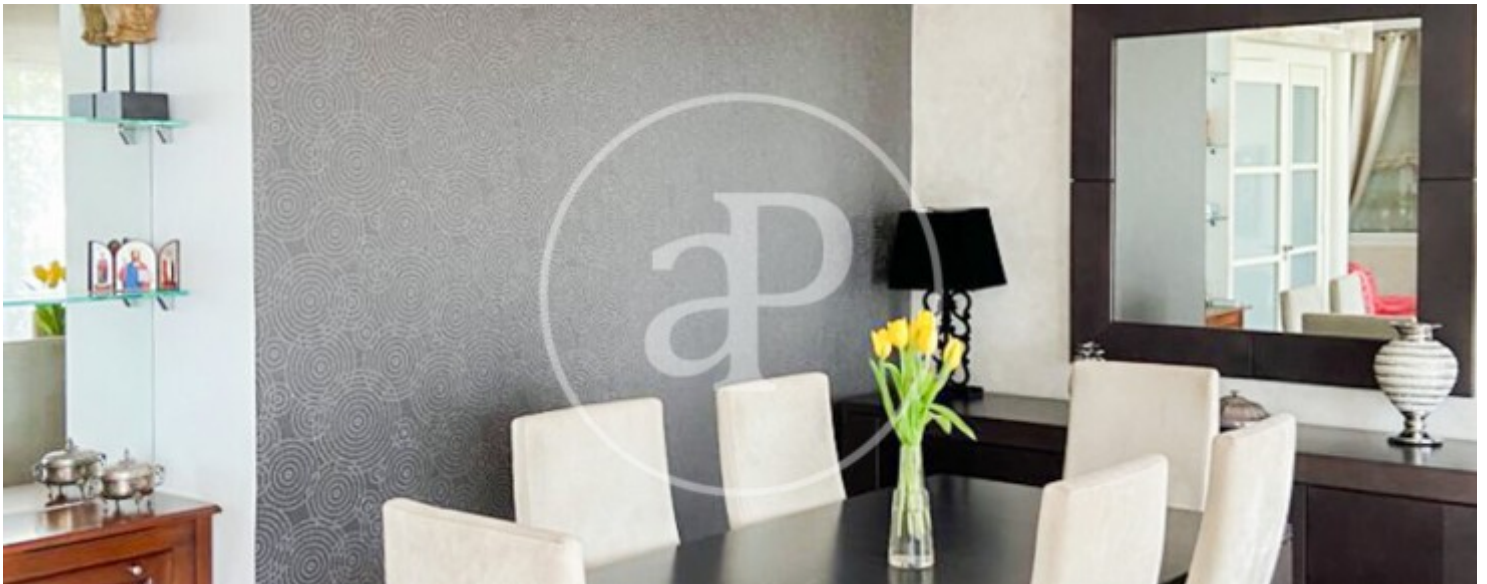

Ciutat Diagonal, Esplugues de Llobregat

REF. VB2305082