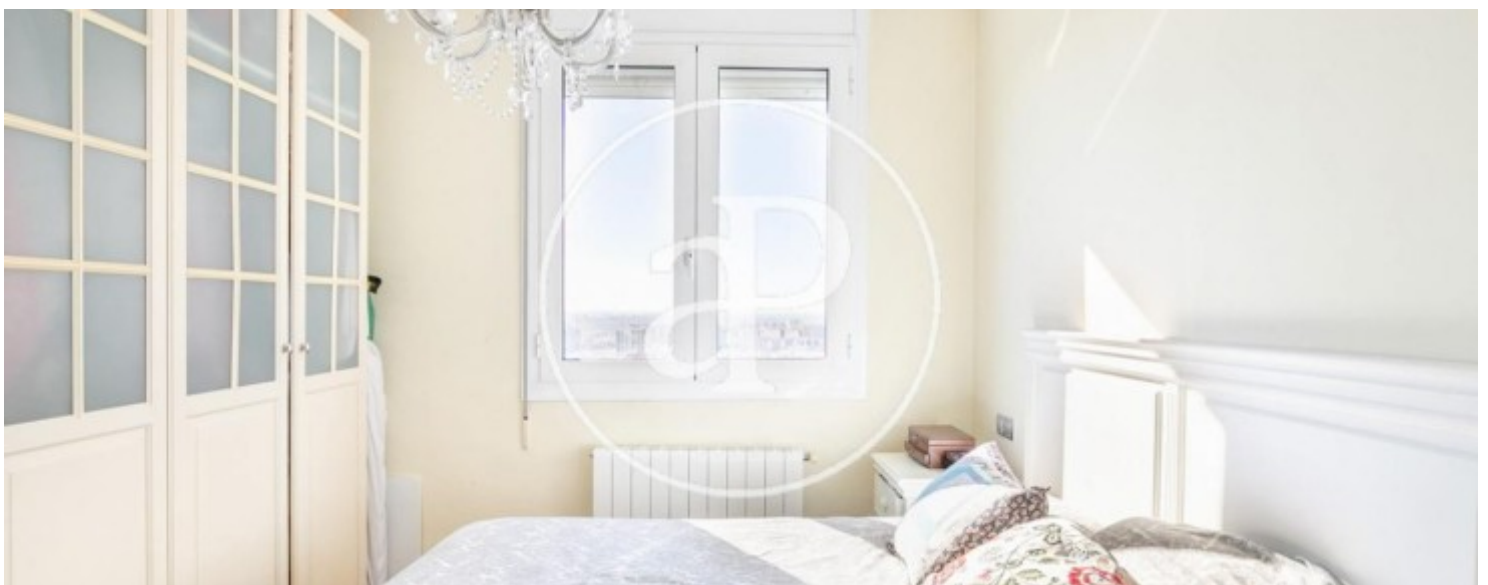

Esplugues de Llobregat

REF. VB2111020