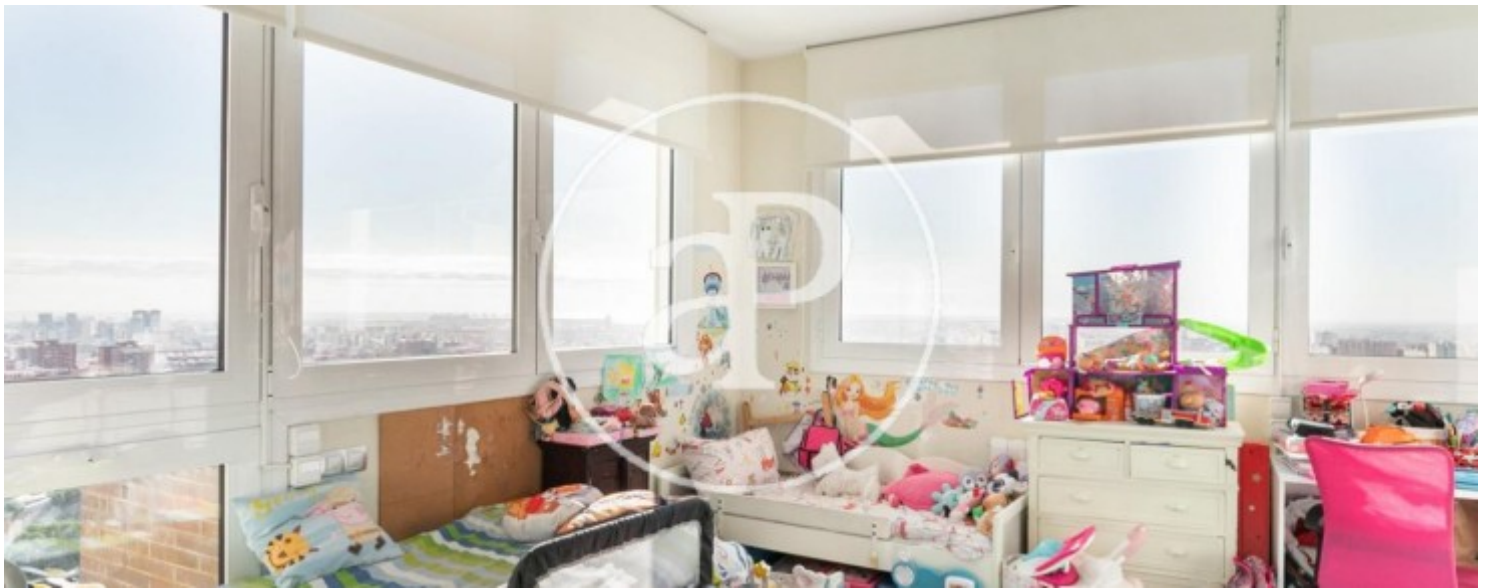

Esplugues de Llobregat

REF. VB2111020