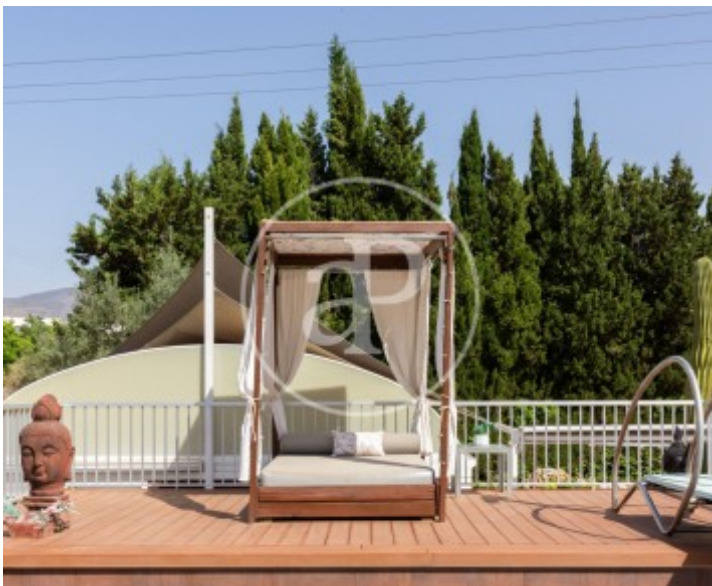

Elda

REF. VV2403039