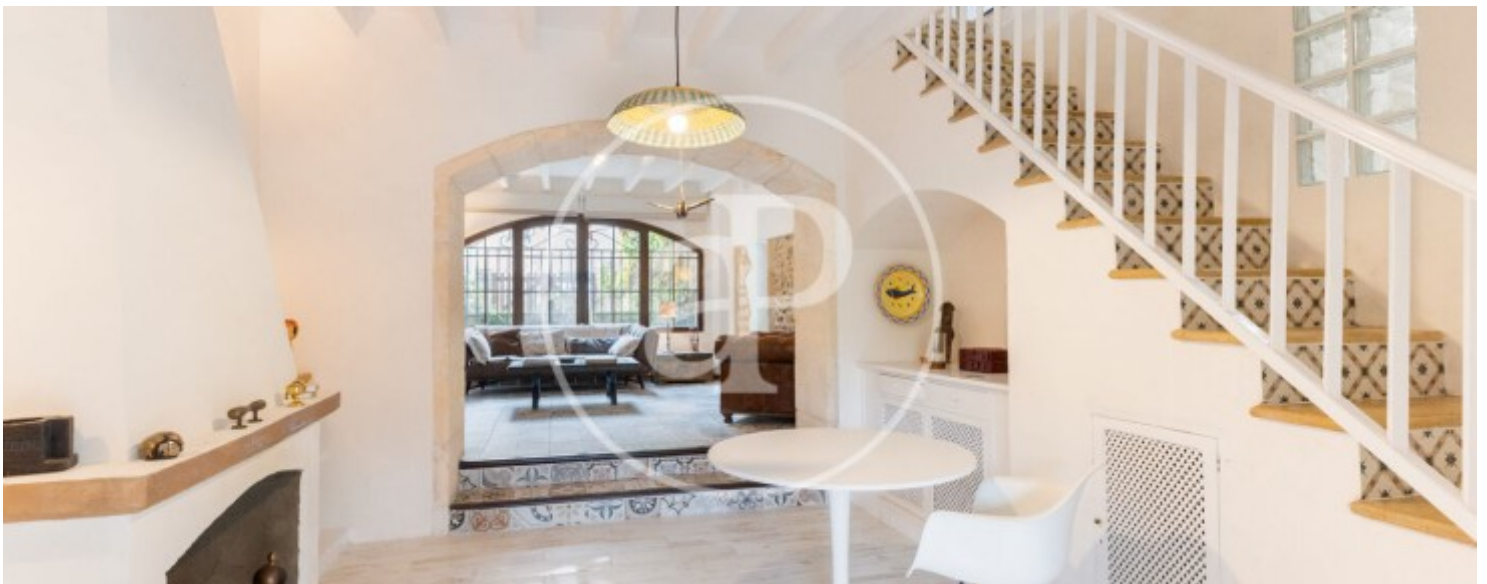

Bunyola, Deià - Bunyola

REF. VPM2411005