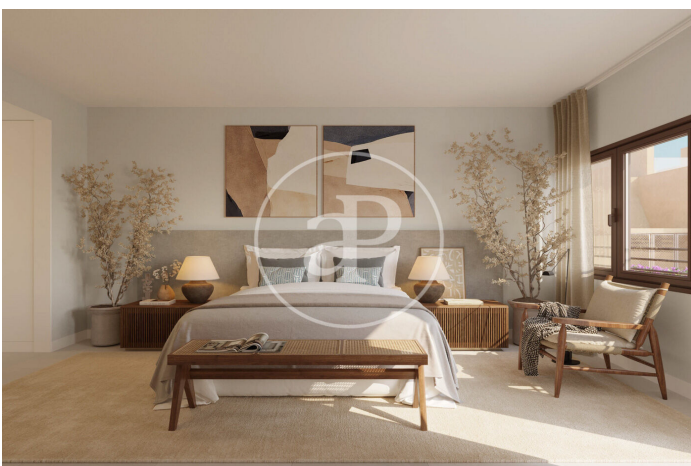

(Cubelles)

Ref: ONB2511001