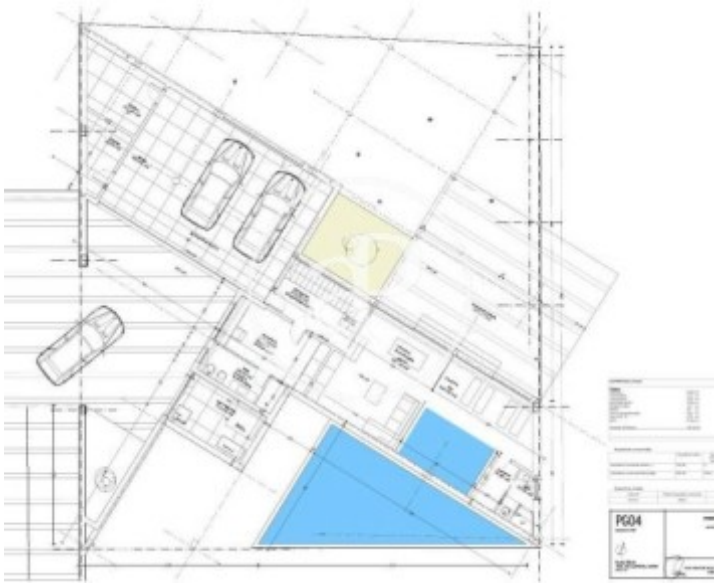

El Bosque, Chiva

REF. VV2102105

Les données de chaque propriété ne font pas partie d'une offre ou d'un contrat. Vous ne devez pas considérer les déclarations faites par aProperties, verbalement ou par écrit, concernant la propriété, son état ou sa valeur comme étant exactes ou factuelles. Les photographies ne montrent que certaines parties de la propriété telles qu'elles étaient au moment où elles ont été prises. Les superficies, dimensions et distances fournies sont approximatives et doivent être vérifiées par le client. Les images générées par ordinateur ne sont qu'une indication de l'apparence possible de la propriété et peuvent changer à tout moment. Les informations concernant une propriété sont susceptibles d'être modifiées à tout moment.