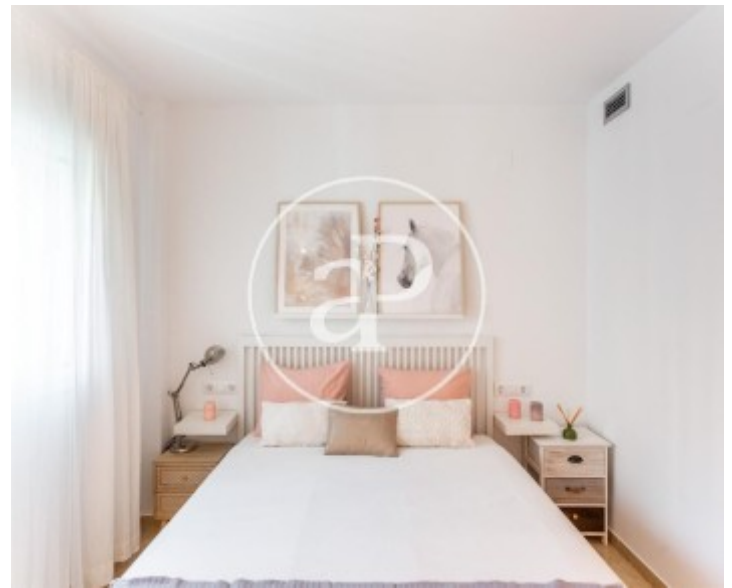

El Bosque, Chiva

REF. AV2604036

Les données de chaque propriété ne font pas partie d'une offre ou d'un contrat. Vous ne devez pas considérer les déclarations faites par aProperties, verbalement ou par écrit, concernant la propriété, son état ou sa valeur comme étant exactes ou factuelles. Les photographies ne montrent que certaines parties de la propriété telles qu'elles étaient au moment où elles ont été prises. Les superficies, dimensions et distances fournies sont approximatives et doivent être vérifiées par le client. Les images générées par ordinateur ne sont qu'une indication de l'apparence possible de la propriété et peuvent changer à tout moment. Les informations concernant une propriété sont susceptibles d'être modifiées à tout moment.