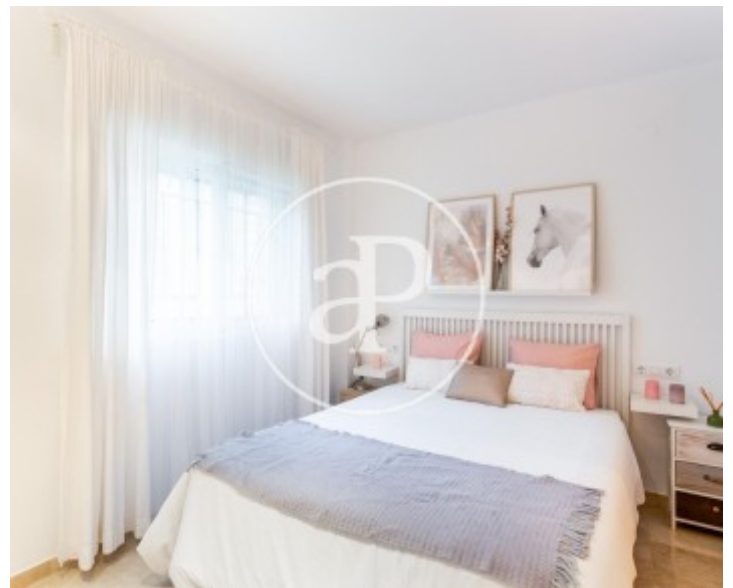

El Bosque, Chiva

REF. AV2604036